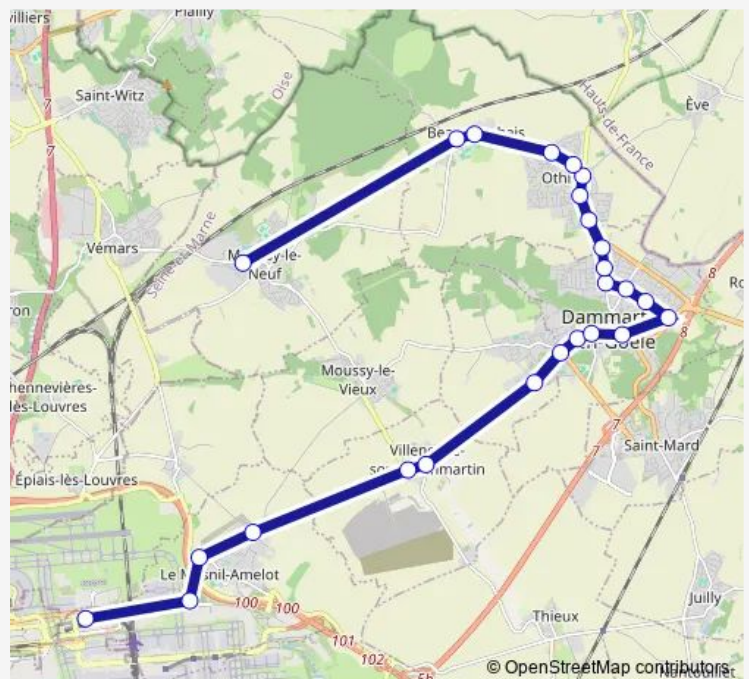

Belle étoile

Route schedule

La Barogne — Gare de Roissy-pole Aéroport CDG 1

Monday 04:40-23:55

Tuesday 04:40-23:55

Wednesday 04:40-23:55

Thursday 04:40-23:55

Friday 04:40-23:55

Saturday 05:20-21:44

Sunday 05:23-21:30

Route info

Direction: La Barogne

Stops: 27

Trip Duration: 0 hour 54 min

Centre de Villeneuve sous Dammartin

Jeu de Paume

Rue de Guivry

Rn

Rue de la Fossette

Gare de Roissypole Aéroport CDG 1

Direction

Lycée Charles de Gaulle — St Laurent

18 stops

[Open route schedule](#)

Friday

07:39-17:25

Saturday

07:52-08:53

Sunday

—

Route info

Direction: St Laurent