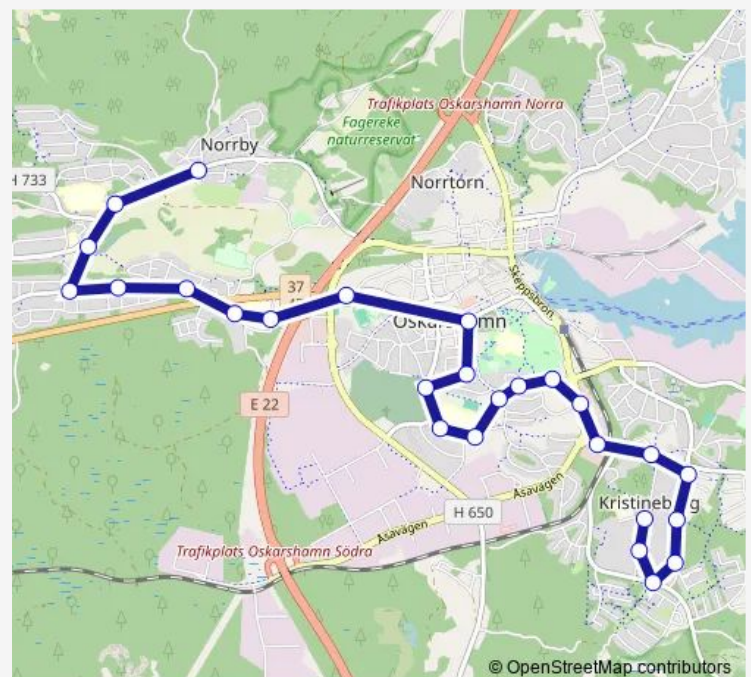

Saturday 06:40-22:10

Sunday 07:10-22:10

Route info

Direction: Oskarshamn Kristineberg centrm

Stops: 26

Trip Duration: 0 hour 27 min

Storgränd

Marieholm

Döderhults kyrka

Oskarshamn Helanders väg

Flathultsvägen

Direction

Flathultsvägen — Oskarshamn Kristineberg centrm

24 stops

[Open route schedule](#)

Flathultsvägen

Oskarshamn Helanders väg

Döderhults kyrka

Marieholm

Storgränd

Dejegatan

Nynäshagen

Oskarshamn sjukhus Rösvägen

Oskarshamn Folkets Park