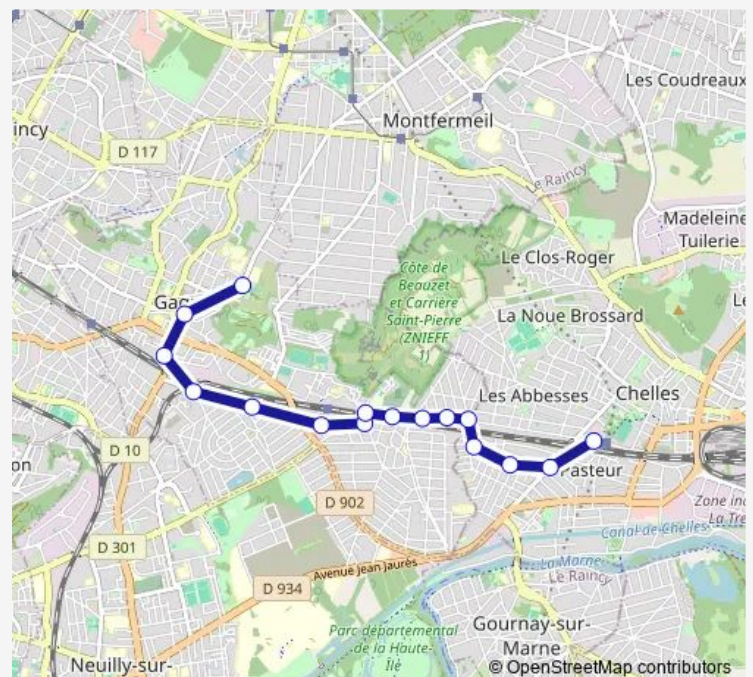

Paul de Kock

Guynemer

Pépinière

Les Abbesses

Cimetière de l'Est

Chemin de Meaux

Pont Saint-Pierre

Le Chenay Gagny

### Route schedule

Gare de Chelles Gournay — Collège Pablo Neruda

Monday 05:46-19:46

Tuesday 05:46-19:46

Wednesday 05:46-19:46

Thursday 05:46-20:00

Friday 05:46-19:46

Saturday —

### Route info

Direction: Gare de Chelles Gournay

Stops: 17

Trip Duration: 0 hour 26 min