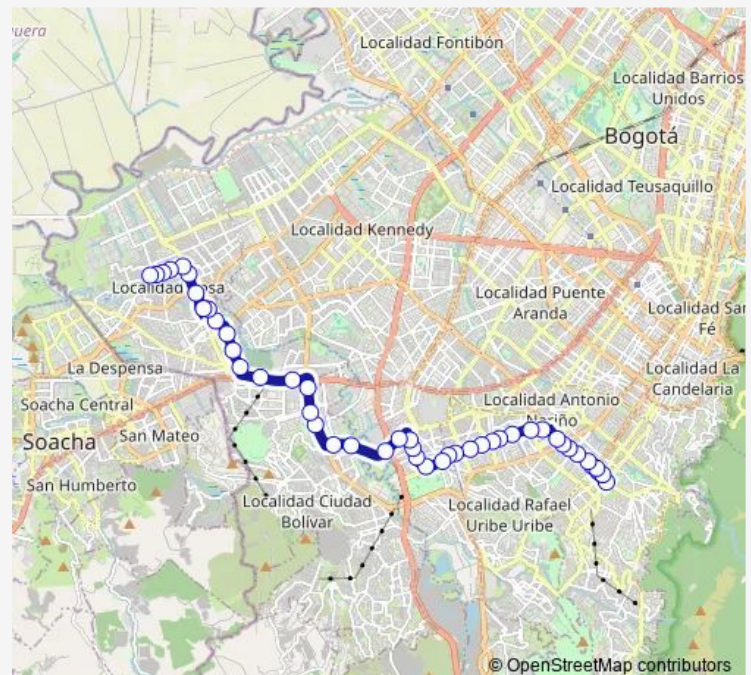

AK 24 - CL 47A Sur

AK 24A - CL 48B Sur

CII 52 Sur - KR 24 A

Route schedule

AV. 1 de Mayo - KR 10a — KR 87C - CL 71B Sur

Monday 04:00-23:05

Tuesday 04:00-23:05

Wednesday 04:00-23:05

Thursday 04:00-23:05

Friday 04:00-23:05

Saturday 04:00-23:05

Sunday 04:00-23:05

Route info

Direction: AV. 1 de Mayo - KR 10a

Stops: 46

Trip Duration: 0 hour 55 min

701

BusMaps

CL 52A Sur - KR 24c

CL 52 A Sur - KR 28

CL 52A Sur - KR 31

AV. J. Gaitan C. - CL 54 Sur

AV. J. Gaitan C. - AV. Boyaca

AV. J. Gaitan C. - CL 54 Sur