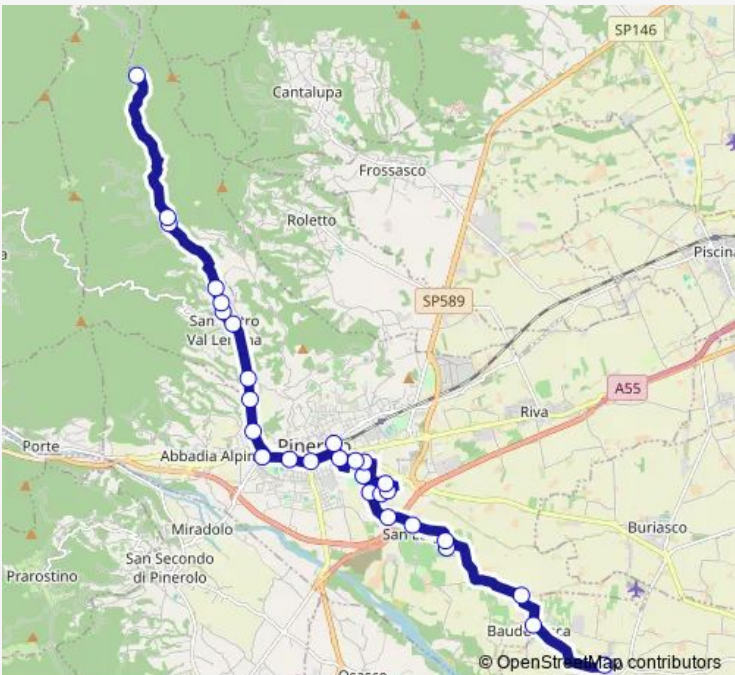

Bus 701 Area Vasta DI Pinerolo - (Sapav) L.3

[Go to website](#)

Direction
 SAN PIETRO VAL LEMINA - LOCALITA' DE' - VIA EUROPA, 25 — PINEROLO - STAZIONE FERROVIARIA

18 stops

[Open route schedule](#)

- SAN PIETRO VAL LEMINA - LOCALITA' DE' - VIA EUROPA, 25
- SAN PIETRO VAL LEMINA - VIA EUROPA ANGOLO VIA VERDI
- SAN PIETRO VAL LEMINA - VIA ROSSINI
- SAN PIETRO VAL LEMINA - VIA EUROPA, 4 - IMPIANTI SPORTIVI
- SAN PIETRO VAL LEMINA - CIMITERO
- SAN PIETRO VAL LEMINA - VIA PRAMARTINO - VIA VOLTA
- SAN PIETRO VAL LEMINA - VIA GALVANI, 10 - SCUOLE
- SAN PIETRO VAL LEMINA - VIA FRASSATI - PIAZZA PIEMONTE
- SAN PIETRO VAL LEMINA - VIA FRASSATI - VIA COSTA
- SAN PIETRO VAL LEMINA - VIA FRASSATI, 14 - ANGOLO VIA ALIGHIERI
- SAN PIETRO VAL LEMINA
- PINEROLO - LOCALITA' PILONE - VIA San PIETRO 134
- PINEROLO - VIA SAN PIETRO - PARCO MARTINAT
- PINEROLO - CIMITERO
- PINEROLO - OSPEDALE COTTOLENGO - STRADALE FENESTRELLE
- PINEROLO - PIAZZA SANTA CROCE
- PINEROLO - PIAZZA CAVOUR

Route schedule

SAN PIETRO VAL LEMINA - LOCALITA' DE' - VIA EUROPA, 25 — PINEROLO - STAZIONE FERROVIARIA

Monday	13:20-13:55
Tuesday	13:20-13:55
Wednesday	13:20-13:55
Thursday	13:20-13:55
Friday	13:20-13:55
Saturday	13:20-13:55
Sunday	—

Route info

Direction: SAN PIETRO VAL LEMINA - LOCALITA' DE' - VIA EUROPA, 25

Stops: 18

Trip Duration: 0 hour 22 min

Direction

SAN PIETRO VAL LEMINA - LOCALITA' DE' - VIA EUROPA, 25 — MACELLO - PIAZZA ROMA

33 stops

[Open route schedule](#)

SAN PIETRO VAL LEMINA - LOCALITA' DE' - VIA EUROPA, 25

SAN PIETRO VAL LEMINA - VIA EUROPA ANGOLO VIA VERDI

SAN PIETRO VAL LEMINA - VIA ROSSINI

SAN PIETRO VAL LEMINA - VIA EUROPA, 4 - IMPIANTI SPORTIVI