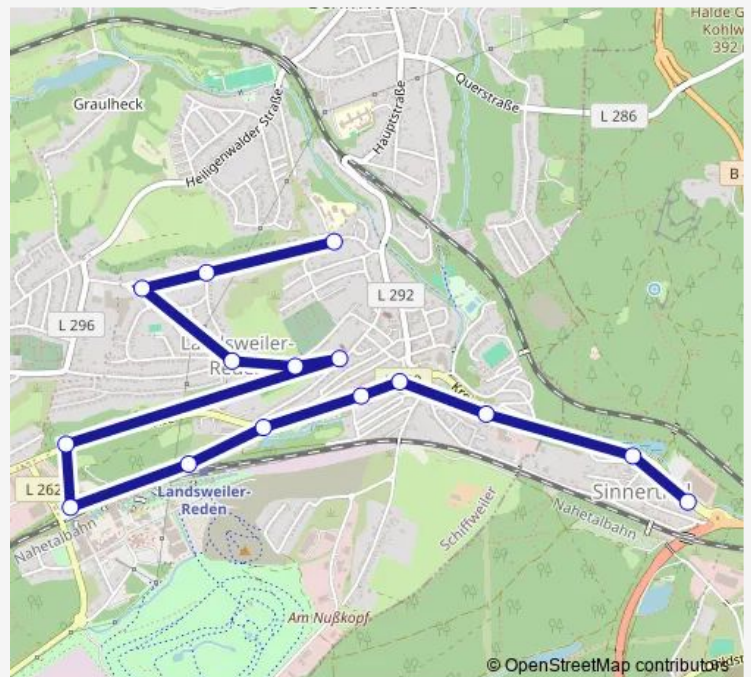

Direction

Saalbau, Schiffweiler — Vogelschlagstr., Neunkirchen

22 stops

[Open route schedule](#)

- Saalbau, Schiffweiler
- Rathaus, Schiffweiler
- Mühlbachhalle, Schiffweiler
- Sportplatz Mühlbach, Schiffweiler
- Moselstr., Schiffweiler
- Knappenweg, Heiligenwald Schiffweiler
- Schubertstr., Landsweiler-Reden Schiffweiler
- Goethestr., Landsweiler-Reden Schiffweiler
- Friedhof, Landsweiler-Reden Schiffweiler
- Post, Landsweiler-Reden Schiffweiler
- Bahnhofstr., Landsweiler-Reden Schiffweiler
- Klinkenthalhalle, Landsweiler-Reden Schiffweiler
- Stuppi, Landsweiler-Reden Schiffweiler
- Buchenkopf, Landsweiler-Reden Schiffweiler
- Sinnerthal, Neunkirchen
- Hasselbach, Sinnerthal Neunkirchen
- Redener Str., Neunkirchen
- Stummdenkmal, Neunkirchen
- Mozartbrücke, Neunkirchen
- Fernstr., Neunkirchen
- Gymnasium, Neunkirchen

Route schedule

Saalbau, Schiffweiler — Vogelschlagstr., Neunkirchen

Monday	07:00
Tuesday	07:00
Wednesday	07:00
Thursday	07:00
Friday	07:00
Saturday	—
Sunday	—

Route info

Direction: Saalbau, Schiffweiler

Stops: 22

Trip Duration: 0 hour 25 min