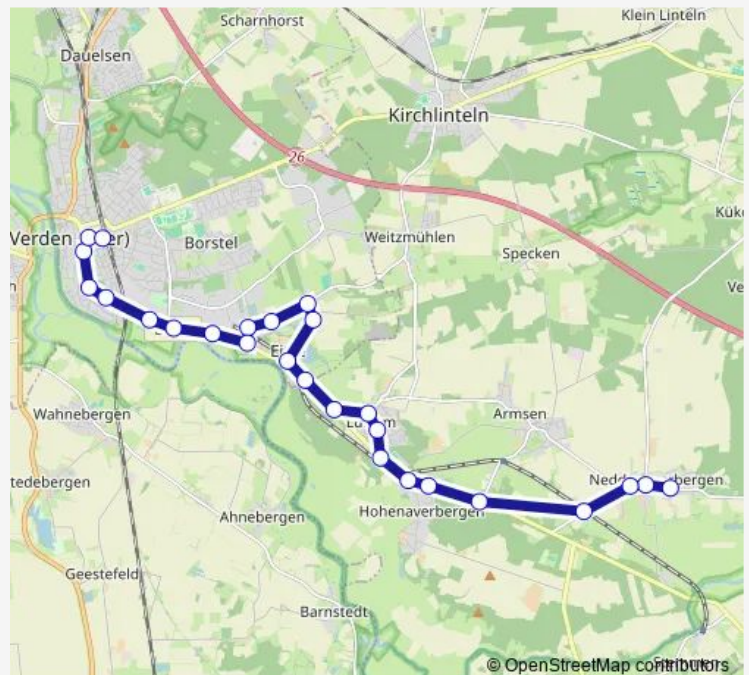

### Route schedule

Neddenaverbergen Bahnhof — Lutttum Schule

Monday 07:30

Tuesday 07:30

Wednesday 07:30

Thursday 07:30

Friday 07:30

Saturday —

### Route info

Direction: Neddenaverbergen Bahnhof

Stops: 13

Trip Duration: 0 hour 24 min

## Direction

Verden(Aller) Zob — Neddenaverbergen Up'n Kiel

28 stops

[Open route schedule](#)

Verden(Aller) Zob

Verden(Aller) Marienstraße

Verden(Aller) Andreaswall

Verden(Aller) Aller-Weser-Klinik