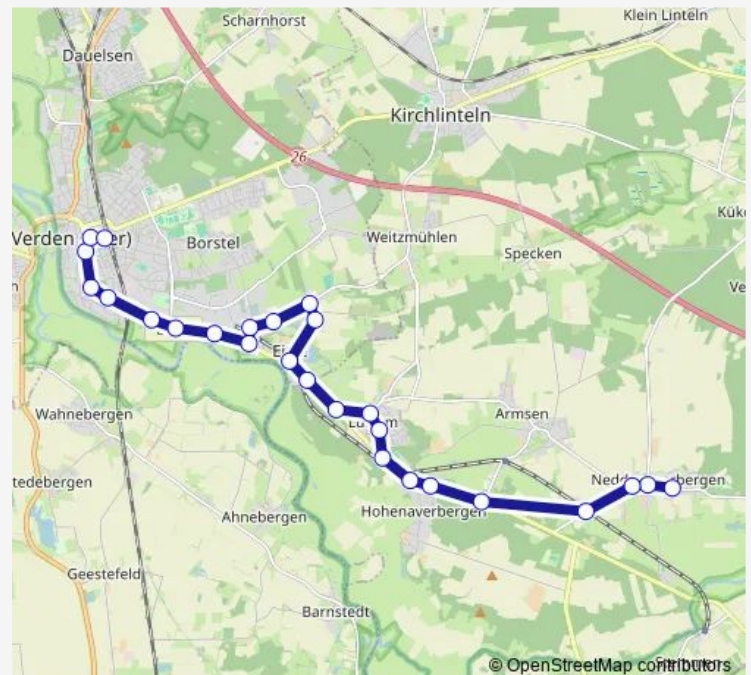

Friday 05:22

Saturday —

Sunday —

Route info

Direction: Neddenaverbergen Up'n Kiel

Stops: 29

Trip Duration: 0 hour 32 min

Verden(Aller) Mars

Verden(Aller) Parkhaus

Verden(Aller) Überführung

Verden(Aller) Behördenhaus

Verden(Aller) Aller-Weser-Klinik

Verden(Aller) Nikolaiwall

Verden(Aller) Kreissparkasse

Verden(Aller) Zob

Direction