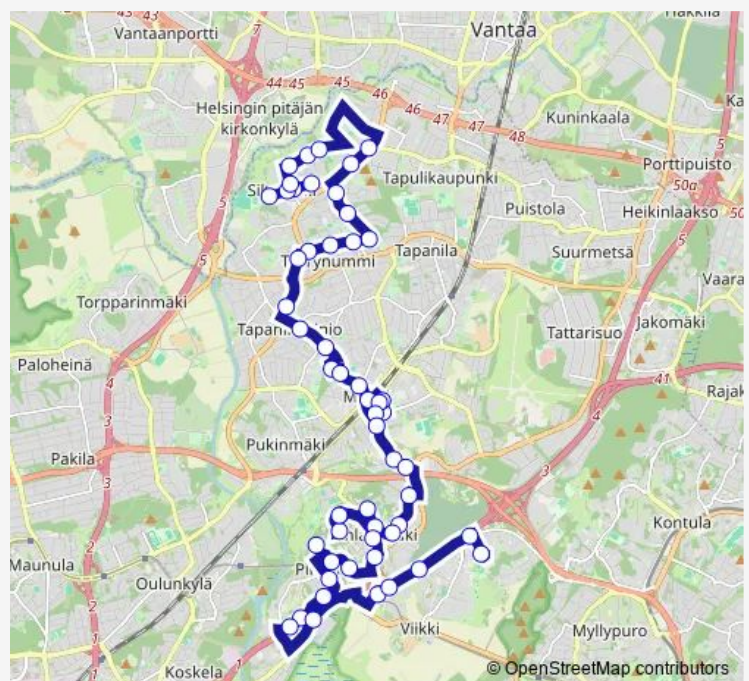

Vanha Tapanilantie

Syystie

Malmin sairaala

Route schedule

Suutarilan palveluk — Limnologinraitti

Monday 10:01

Tuesday —

Wednesday —

Thursday 08:00

Friday 13:00

Saturday —

Sunday —

Route info

Direction: Suutarilan palveluk

Stops: 54

Trip Duration: 0 hour 57 min

701 — Viikki-Pihlajamäki-Malmi-Suutarila-Siltamäki

Malmin sairaala

Malmin tori

Malmin asema

Paavolantie

Ala-Malmin tori

Ala-Malmin tori

Paavolantie

Ala-Malmi

Riihenkulma

Vanha Helsingintie

Marmoritie

Liuskekuja

Kivijalka

Liusketie

Maasälväntie