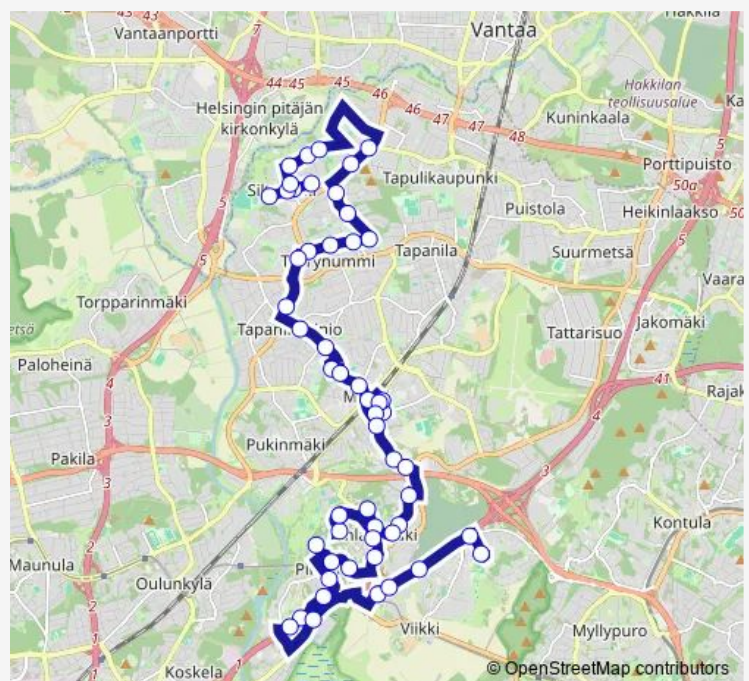

Vanha Tapanilantie

Syystie

Malmin sairaala

Route schedule

Suutarilan palveluk — Limnologinraitti

Monday 08:00-13:00

Tuesday 08:00-13:00

Wednesday 08:00-13:00

Thursday 08:00-13:00

Friday 08:00-13:00

Saturday —

Sunday —

Route info

Direction: Suutarilan palveluk

Stops: 54

Trip Duration: 0 hour 59 min

701 — Viikki-Pihlajamäki-Malmi-Suutarila-Siltamäki

Malmin sairaala

Malmin tori

Malmin asema

Paavolantie

Ala-Malmin tori

Ala-Malmin tori

Paavolantie

Route info

Direction: Limnologinraitti

Stops: 56

Trip Duration: 0 hour 56 min

Liuskekuja

Marmoritie

Hiekkakiventie

Vanha Helsingintie