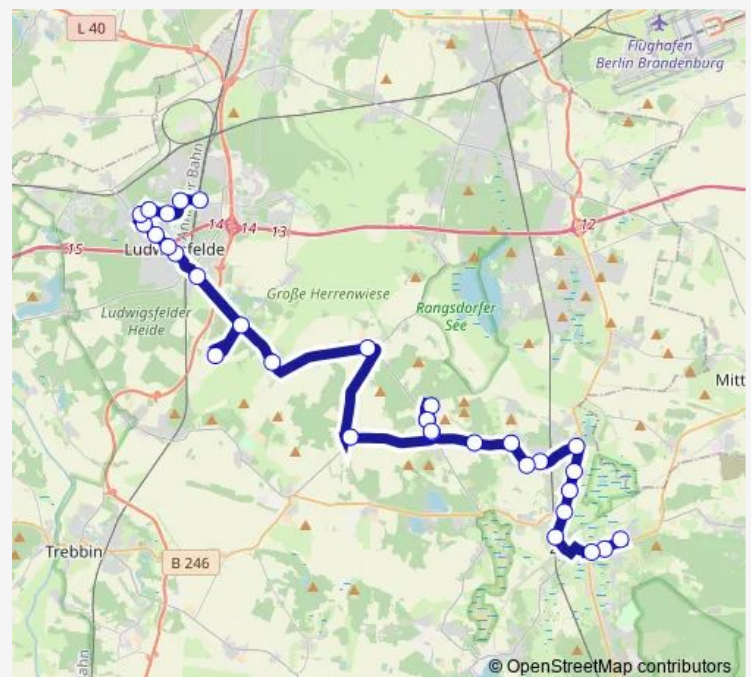

Glienick, Kreuzung

Glienick, Dorfaue

Glienick, Ausbau

Groß Schulzendorf, Zossener Str.

Groß Schulzendorf, Wietstocker Str.

Wietstock, Wietstocker Dorfstr.

Kerzendorf, Abzweig

Ludwigsfelde, Am Preußen-Park

### Route schedule

Zossen, Straße der Befreiung — Ludwigsfelde, Birken-  
grund Bhf

Monday	06:30
Tuesday	06:30
Wednesday	06:30
Thursday	06:30
Friday	06:30
Saturday	—
Sunday	—

### Route info

Direction: Zossen, Straße der Befreiung

Stops: 27

Trip Duration: 0 hour 55 min

Ludwigsfelde, Zentrum

Ludwigsfelde, Hochhaus

Ludwigsfelde, Salvador-Allende-Str.

Ludwigsfelde, Brandenburgische Str.

Ludwigsfelde, Zum Industriepark

Ludwigsfelde, Birkengrund Bhf