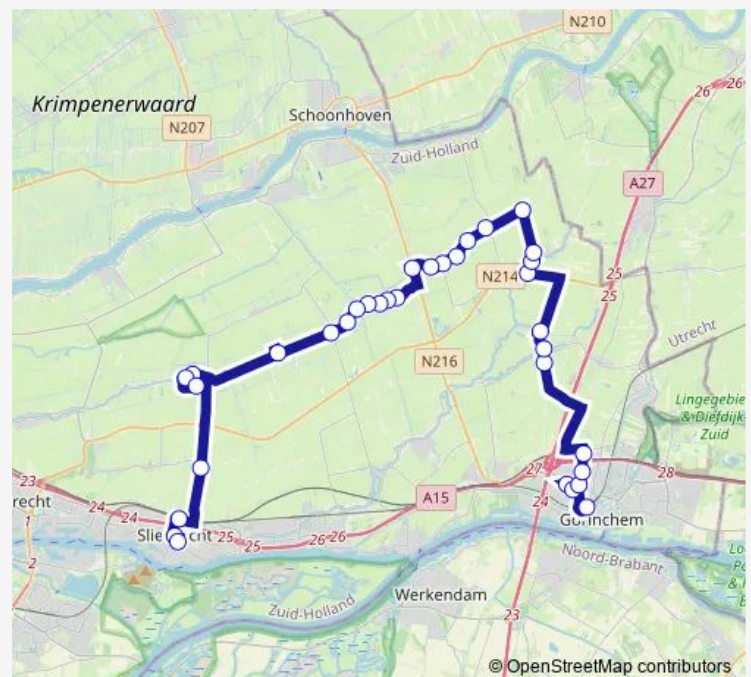

Direction

Gorinchem, Station (Perron C) — Sliedrecht, Burg. Winklerplein

34 stops

[Open route schedule](#)

- Gorinchem, Station (Perron C)
- Gorinchem, Beatrixziekenhuis
- Gorinchem, Piazzaflat
- Gorinchem, De Schutse
- Gorinchem, Schotdeuren
- Gorinchem, Viaduct A15/Da Vinci
- Hoornaar, Groeneweg
- Hoornaar, NH Kerk
- Hoornaar, Dorp
- Noordeloos, Noordeloos N214
- Noordeloos, Dorp
- Noordeloos, Kerkweg
- Noordeloos, Tiendweg
- Goudriaan, Noordzijde-Zuidzijde
- Goudriaan, Oosteinde
- Goudriaan, 't Fort
- Goudriaan, De Vossenburcht
- Goudriaan, Raadhuisstraat
- Goudriaan, Goudriaan N216
- Ottoland, Polderweg
- Ottoland, NH Kerk

Route schedule

Gorinchem, Station (Perron C) — Sliedrecht, Burg. Winklerplein

Monday	06:43-17:13
Tuesday	06:43-17:13
Wednesday	06:43-17:13
Thursday	06:43-17:13
Friday	06:43-17:13
Saturday	—
Sunday	—

Route info

Direction: Gorinchem, Station (Perron C)

Stops: 34

Trip Duration: 0 hour 59 min

701 — Sliedrecht - Ottoland - Gorinchem

Ottoland, Gereformeerde Kerk

Ottoland, De Hoef

Ottoland, Vlietbrug

Ottoland, Ankerplaats

Stops: 34

Trip Duration: 1 hour 0 min

Noordeloos, Noordeloos N214

Hoornaar, Dorp

Hoornaar, NH Kerk

Hoornaar, Groeneweg

Gorinchem, Viaduct A15/Da Vinci

Gorinchem, Schotdeuren