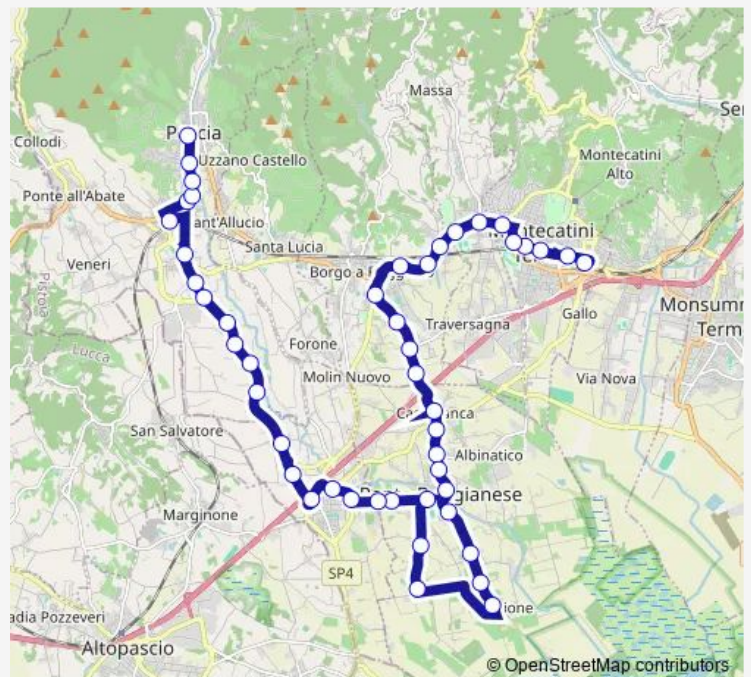

Saturday 07:10

Sunday —

Route info

Direction: Chiesina Uzzanese

Stops: 31

Trip Duration: 0 hour 27 min

701 — Montecatini-Borgo A Buggiano-Chiesina-Pescia

Margine Coperta (Villa Maltagliati)

Montecatini Stazione

Direction

Pescia (P.Za Xx Settembre) — Montecatini Stazione

40 stops

[Open route schedule](#)

Pescia (P.Za Xx Settembre)

V.Le G. Garibaldi (P.Za Dei Fiori)

Ponte Marchi