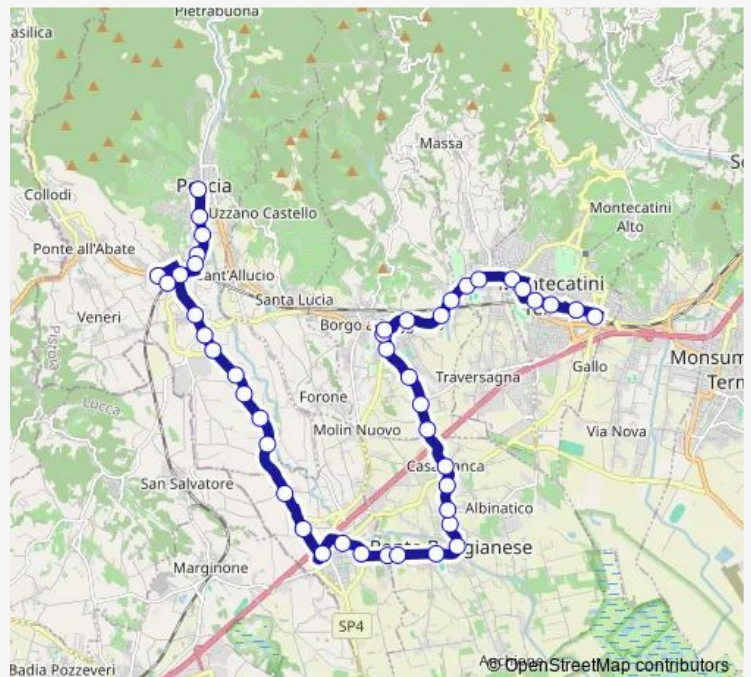

Bus 701 Montecatini-Borgo A Buggiano-Chiesina-Pescia

[Go to website](#)

Direction

Montecatini Stazione — Pescia Xx Settembre

47 stops

[Open route schedule](#)

- Montecatini Stazione
- C.So Matteotti, 121
- (Montecatini) Via Enrico Toti, Fr.13 (Ex
- Via Manin, 34
- Via Dei Martiri, 15
- La Borra
- V.le 1? Maggio, 42
- V.le 1? Maggio, 150
- Via Pistoiese, 115
- Via Pistoiese (Incr. Via Anzilotti)
- Via Pistoiese, 15
- Via Buggianese, 50m Dopo Fr.35 (S.Maria-
- Pittini
- Via Buggianese, 124
- Via Buggianese, Fr.151
- Via Buggianese, 175
- Via Buggianese, 139
- Via Buggianese, 71
- Via Buggianese, Fr. 45
- Ponte Buggianese
- Via Del Popolo, 43fr

Route schedule

Montecatini Stazione — Pescia Xx Settembre

Monday	07:15-16:00
Tuesday	07:15-16:00
Wednesday	07:15-16:00
Thursday	07:15-16:00
Friday	07:15-16:00
Saturday	07:15-16:00
Sunday	—

Route info

Direction: Montecatini Stazione

Stops: 47

Trip Duration: 0 hour 49 min

Anchione

Via Crociale Del Sarto,(20m< Civico 62)

Via Crociale Del Sarto, 113 Fr

Via Bramalegno, 128 Fr.

Via Bramalegno (Margine Del Bassetti)

Via Roma, Fr. 1