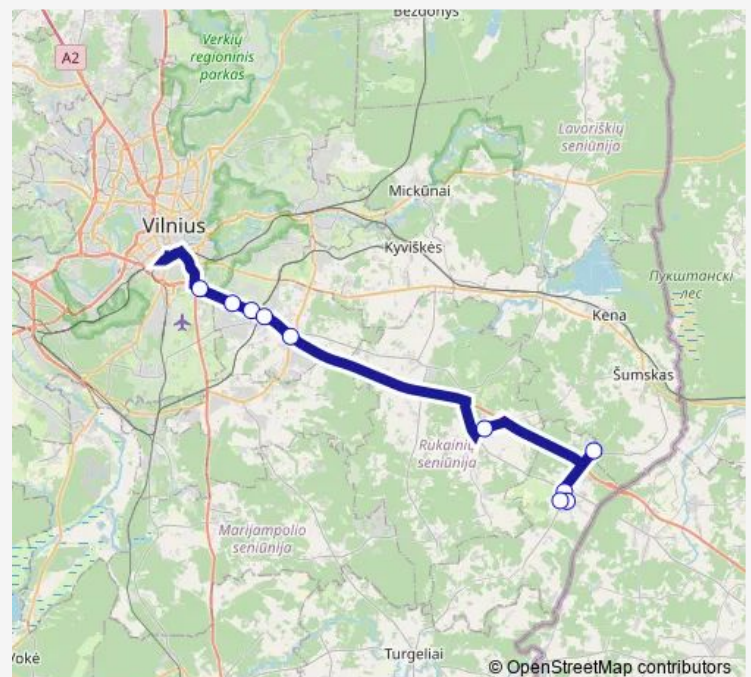

Bus 210A Vilnius (AS) - Medininkai per Rukainius

[Go to website](#)

Direction

Žirnių st. — Medininkų st.

10 stops

[Open route schedule](#)

Žirnių st.

Minsko plentas

Route schedule

Žirnių st. — Medininkų st.

Monday 07:20

Tuesday 07:20

Wednesday 07:20

Thursday 07:20

Friday 07:20

Saturday —

Sunday —

Route info

Direction: Žirnių st.

Stops: 10

Trip Duration: 0 hour 40 min

■ 210A — Vilnius (AS) - Medininkai per Rukainius

BusMaps

210A Bus time schedules and route maps are available in an offline PDF at busmaps.com. Use the busmaps.com website to see live bus times, train schedule or subway schedule, and step-by-step directions for all public transit in Vilnius