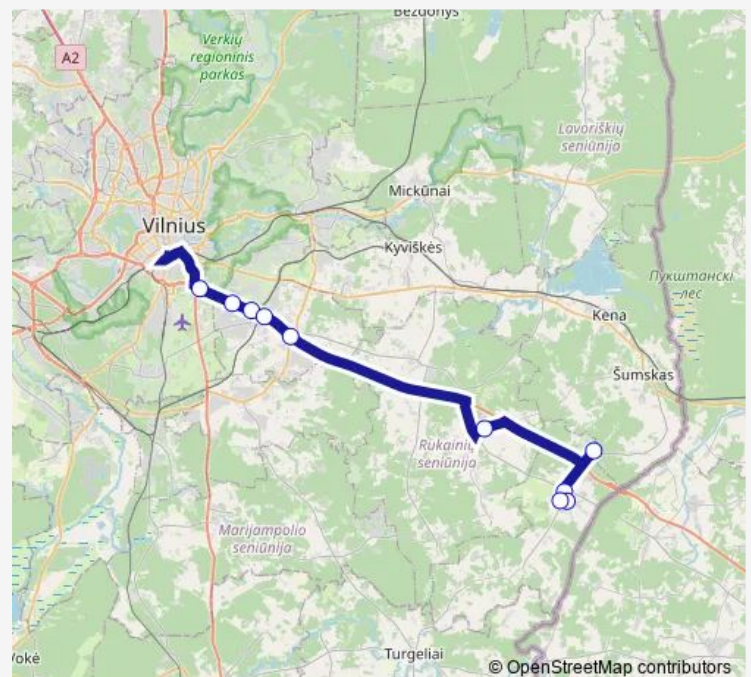

**Bus 210a Vilnius (AS) - Medininkai per Rukainius**[Go to website](#)**Direction**

Žirnių st. — Medininkų st.

10 stops

[Open route schedule](#)

Žirnių st.

Minsko plentas

Nemėžis

Daržininkai

Posūkis

Savičiūnai

Slabadka

Medininkų st.

Mokykla

Medininkų st.

**Route schedule**

Žirnių st. — Medininkų st.

Monday	07:20
Tuesday	07:20
Wednesday	07:20
Thursday	07:20
Friday	07:20
Saturday	—
Sunday	—

**Route info**

Direction: Žirnių st.

Stops: 10

Trip Duration: 0 hour 40 min

■ 210a — Vilnius (AS) - Medininkai per Rukainius