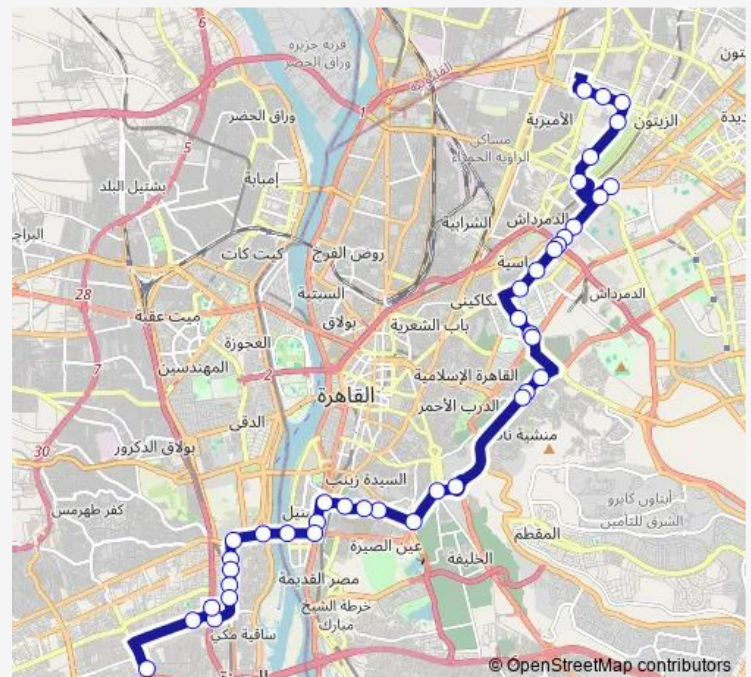

Bus Minibus 160 Al Omraneyya Al Gadida - Amiriya

[Go to website](#)

Direction

Novartis Pharma (Al Zaytoun) — Al Omraneyya Al Gadida

40 stops

[Open route schedule](#)

Novartis Pharma (Al Zaytoun)

Bisco Misr (Al Zaytoun)

Darb Al Saqia (Manshiyat Nasser)

Manshiyat Nasser

Afendina Dome (Manshiyat Nasser)

Salah Al Din Citadel (Salah Salem)

Route schedule

Novartis Pharma (Al Zaytoun) — Al Omraneyya Al Gadida

Monday 10:00

Tuesday 10:00

Wednesday 10:00

Thursday 10:00

Friday 10:00

Saturday 10:00

Sunday 10:00

Route info

Direction: Novartis Pharma (Al Zaytoun)

Stops: 40

Trip Duration: 1 hour 39 min

Minibus 160 — Al Omraneyya Al Gadida - Amiriya

Al Sayeda Aisha Station

Magra Al Oyoum (Salah Salem)

Al Moqattam Hospital

Madbah (Magra Al Oyoum)

Al Farag Butchery (Magra Al Oyoum)