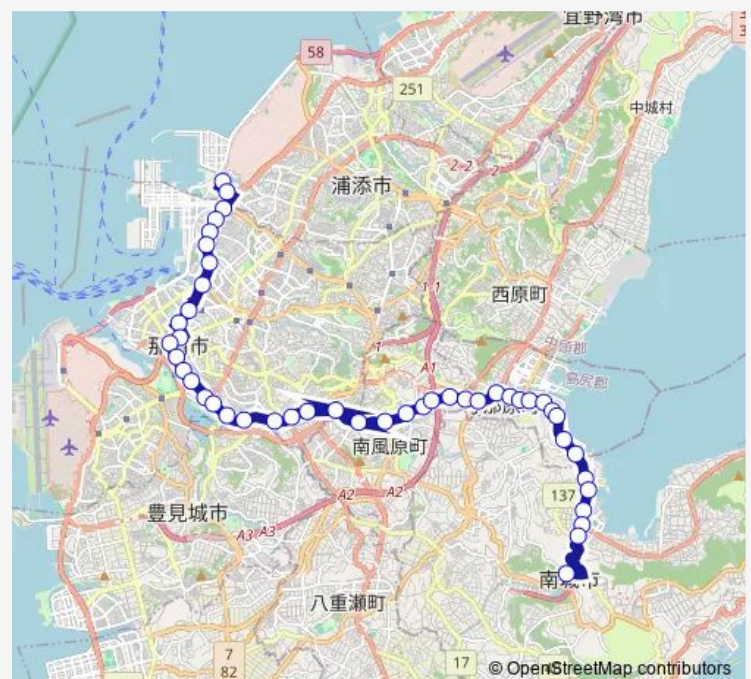

Thursday 18:00

Friday 18:00

Saturday —

Sunday —

Route info

Direction: 結の街

Stops: 46

Trip Duration: 1 hour 20 min

■ 339 — 南城 ~ 結の街線 (結の街発着 : 結の街発・開南經由)

上間

一日橋

印刷団地前

兼城十字路

当間原

宮平

南部保健所前

第一与那覇

与那覇

大里入口

与那原

与那原町役場入口

第二与那原

教会前

知念高校前

Route info

Direction: 結の街

Stops: 50

Trip Duration: 1 hour 14 min

上間

一日橋

印刷団地前

兼城十字路