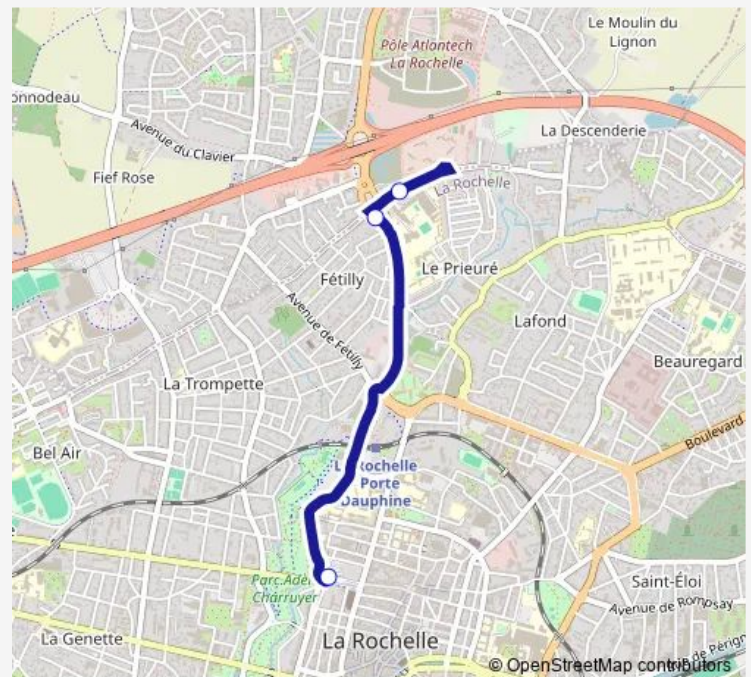

Bus 339 Navette Lycée Vieljeux[Go to website](#)**Direction**

Flandres - Lycée Vieljeux — Place de Verdun

3 stops

[Open route schedule](#)

Flandres - Lycée Vieljeux

Lycée Vieljeux

Place de Verdun

Route schedule

Flandres - Lycée Vieljeux — Place de Verdun

Monday 17:07-18:02

Tuesday 17:07-18:02

Wednesday —

Thursday 17:07-18:02

Friday 17:07-18:02

Saturday —

Sunday —

Route info

Direction: Flandres - Lycée Vieljeux

Stops: 3

Trip Duration: 0 hour 8 min

Direction

Lycée Valin — Lycée Vieljeux

3 stops

[Open route schedule](#)

Stops: 3

Trip Duration: 0 hour 13 min

Direction

Flandres - Lycée Vieljeux — Lycée Valin

4 stops

[Open route schedule](#)

Flandres - Lycée Vieljeux

Lycée Vieljeux