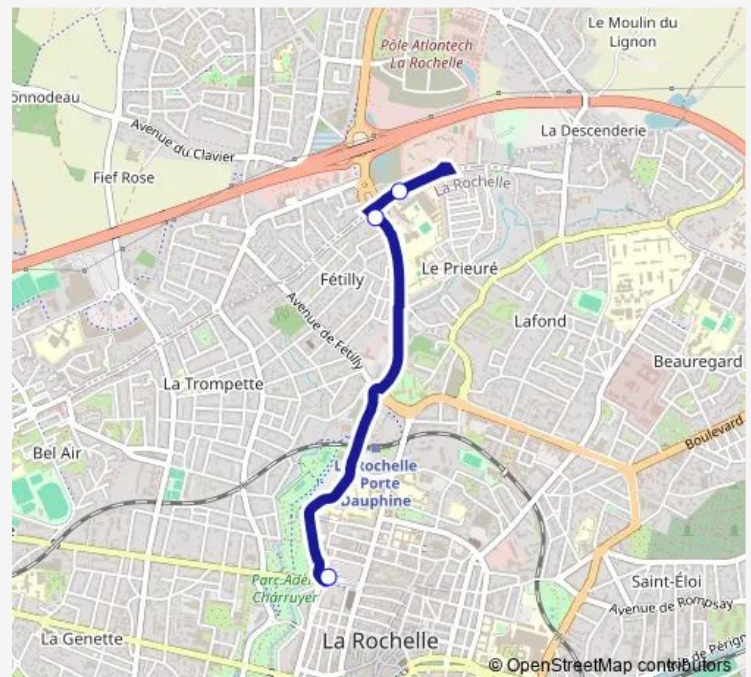

**Bus 339 Navette Lycée Vieljeux**[Go to website](#)**Direction**

Flandres - Lycée Vieljeux — Place de Verdun

3 stops

[Open route schedule](#)

Flandres - Lycée Vieljeux

Lycée Vieljeux

Place de Verdun

**Route schedule**

Flandres - Lycée Vieljeux — Place de Verdun

Monday 17:07-18:02

Tuesday 17:07-18:02

Wednesday —

Thursday 17:07-18:02

Friday 17:07-18:02

Saturday —

Sunday —

**Route info**

Direction: Flandres - Lycée Vieljeux

Stops: 3

Trip Duration: 0 hour 8 min

**Direction**

Lycée Valin — Lycée Vieljeux

3 stops

[Open route schedule](#)

Direction: Lycée Valin

Stops: 3

Trip Duration: 0 hour 13 min