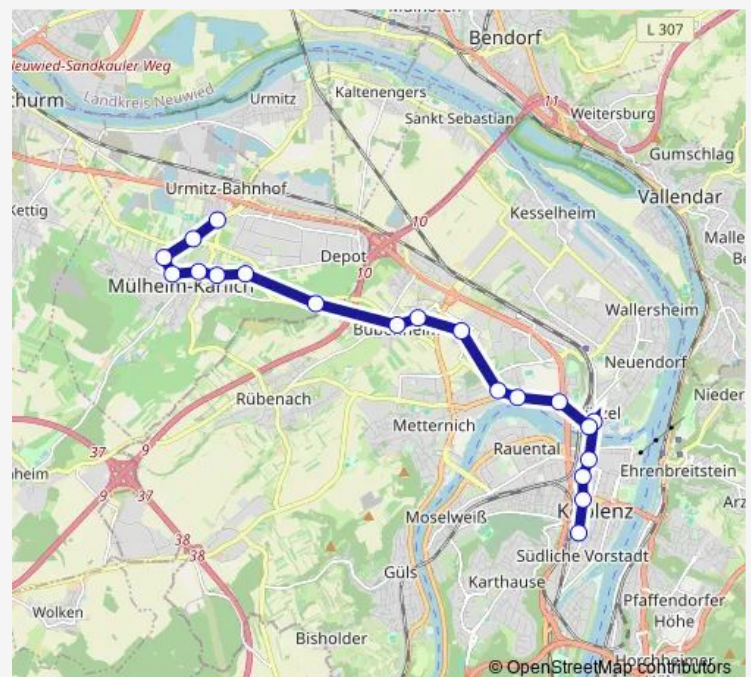

Koblenz Altengraben

Koblenz Bahnhof Stadtmitte/Löhr-Center

Koblenz Roonstraße

### Route schedule

Mülheim-Kärlich Goethestraße — Koblenz Hauptbahnhof

Monday 06:50-07:00

Tuesday 06:50-07:00

Wednesday 06:50-07:00

Thursday 06:50-07:00

Friday 06:50-07:00

Saturday —

### Route info

Direction: Mülheim-Kärlich Goethestraße

Stops: 22

Trip Duration: 0 hour 42 min

## Route info

Direction: Koblenz Hauptbahnhof

Stops: 20

Trip Duration: 0 hour 37 min