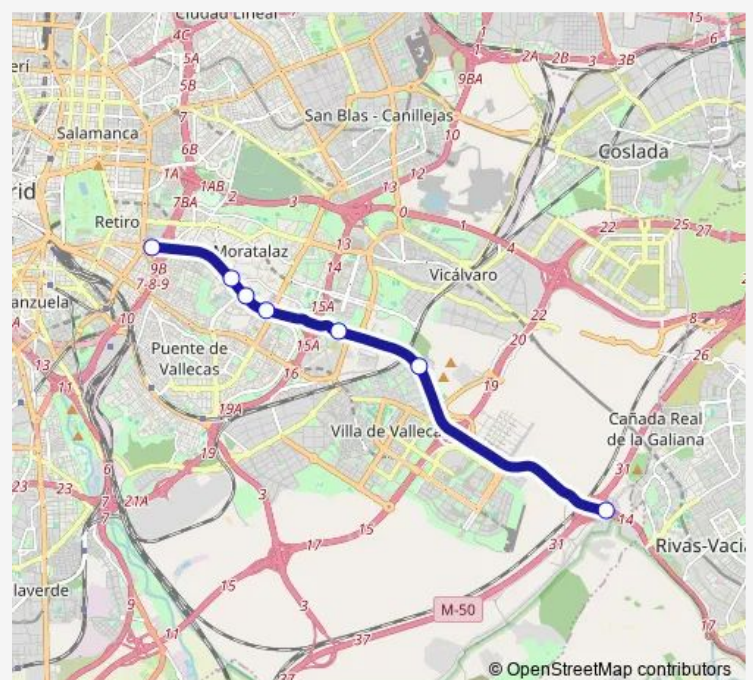

Av.Mediterráneo-PÍO Felipe

Av.Mediterráneo-Av.Pablo Neruda

Av.Mediterráneo-Univ.Politécnica Madrid

Av.Mediterráneo-Av.Democracia

Av.Mediterráneo-Santa Eugenia

Ctra.A3-Venta

Ctra.A3-LOS Gallineros

Ctra.A3-Valdemingómez

Route schedule

Av.Mediterráneo-Conde DE Casal — Ctra.A3-Valdemingómez

Monday 00:30-23:40

Tuesday 00:30-23:40

Wednesday 00:30-23:40

Thursday 00:30-23:40

Friday 00:30-23:40

Saturday 00:30-22:30

Sunday 00:30-22:30

Route info

Direction: Av.Mediterráneo-Conde DE Casal

Stops: 10

Trip Duration: 0 hour 20 min

Direction

Ctra.A3-Valdemingómez — Av.Mediterráneo-Conde DE Casal

7 stops

[Open route schedule](#)

Ctra.A3-Valdemingómez

Av.Mediterráneo-Santa Eugenia

Av.Mediterráneo-Av.Democracia

Av.Mediterráneo-Tacona

Av.Mediterráneo-PÍO Felipe

Av.Mediterráneo-Arroyo Fontarrón

Av.Mediterráneo-Conde DE Casal