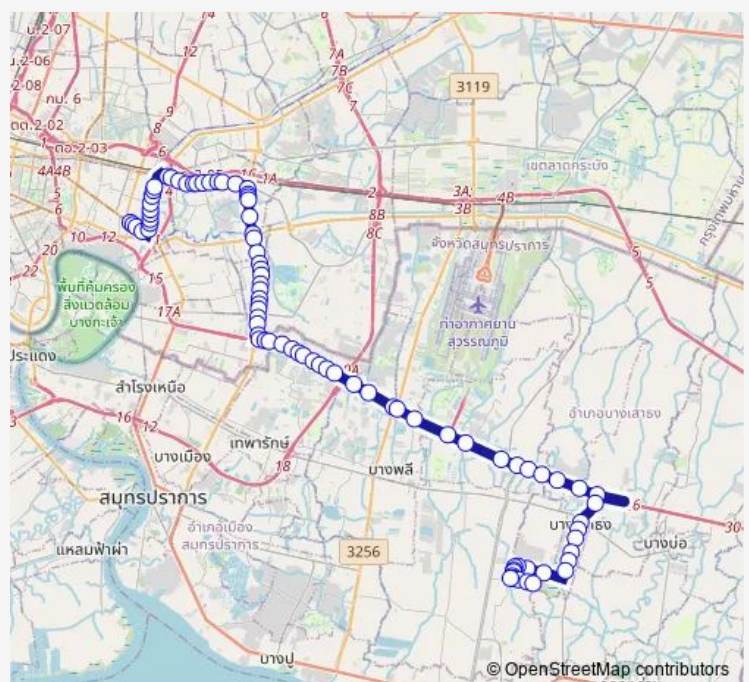

ซอยพัฒนาการ 19;Soi Phatthanakan 19

ท่ารถสาย 92 พัฒนาการ;Bus Depot 92 Phatthanakan

ซอยพัฒนาการ 27;Phatthanakan Soi 27

Route schedule

วัดธาตุทอง;Wat Thatthong — อุไทยสมายล์บัส บางพลีใหม่;- Thai Smile Bus Bang Phli

Monday	00:00
Tuesday	00:00
Wednesday	00:00
Thursday	00:00
Friday	00:00
Saturday	—
Sunday	—

Route info

Direction: วัดธาตุทอง;Wat Thatthong

Stops: 87

Trip Duration: 2 hour 40 min

3-15 (133) — เคหะบางพลี - BTS เอกมัย;Bangphli National Housing - BTS Ekkamai