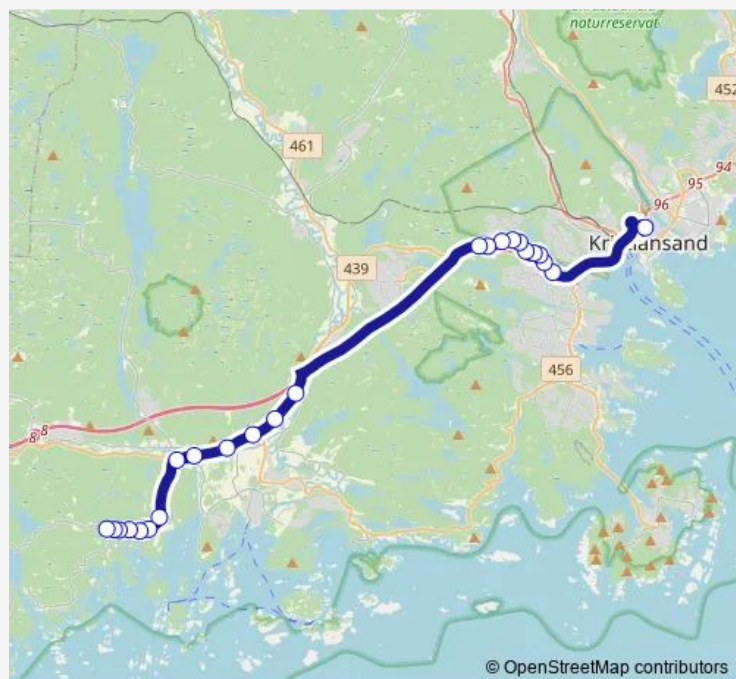

Thursday 07:37

Friday 07:37

Saturday —

Sunday —

Route info

Direction: Hallandvikkrysset

Stops: 21

Trip Duration: 0 hour 31 min

2182 — Søgne - Samfundets skole

Direction

Samfundets skole sentrum — Hallandvikkrysset

24 stops

[Open route schedule](#)

Samfundets skole sentrum

Eigevannskrysset

Fjellro