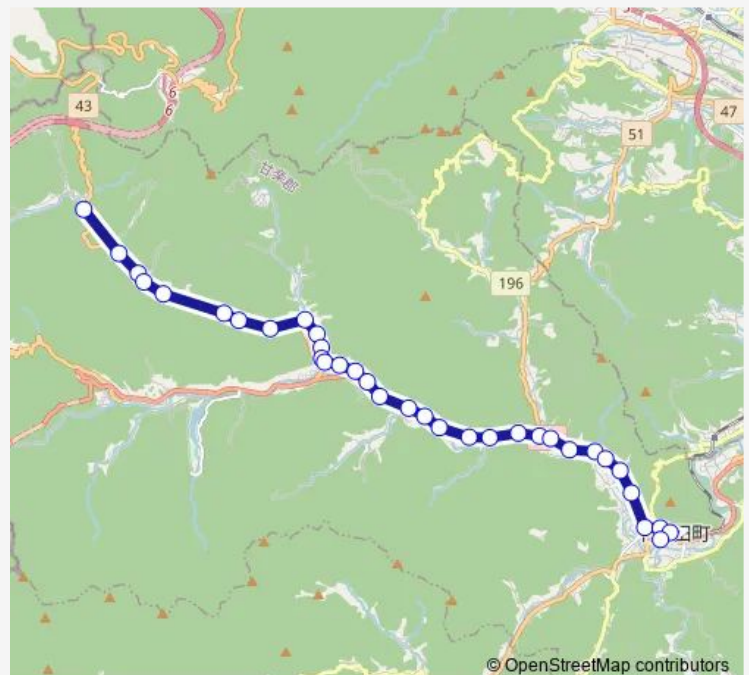

Direction

初鳥屋 — 下仁田駅

34 stops

[Open route schedule](#)

- 初鳥屋
- 芝ノ沢
- 新屋
- 大栗入口
- 大栗
- 清水沢
- 滑岩
- 赤岩
- 小出屋
- 根小屋
- 旧西牧小前
- 診療所前
- 本宿
- 下宿
- 坂下
- 藤井入口
- 坂詰
- 小河原 [下仁田町東野牧]
- 山口
- オレンジ前
- 上大平

Route schedule

初鳥屋 — 下仁田駅

Monday	08:58-12:48
Tuesday	08:58-12:48
Wednesday	08:58-12:48
Thursday	08:58-12:48
Friday	08:58-12:48
Saturday	07:22-15:15
Sunday	07:22-15:15

Route info

Direction: 初鳥屋

Stops: 34

Trip Duration: 0 hour 36 min

© OpenStreetMap contributors

下大平

法事土

滑

旧小坂小前

中井

安導寺

柿岩

0 stops

[Open route schedule](#)

Route schedule

undefined — undefined

Monday	08:20-12:04
Tuesday	08:20-12:04
Wednesday	08:20-12:04
Thursday	08:20-12:04
Friday	08:20-12:04
Saturday	08:47-16:16
Sunday	08:47-16:16