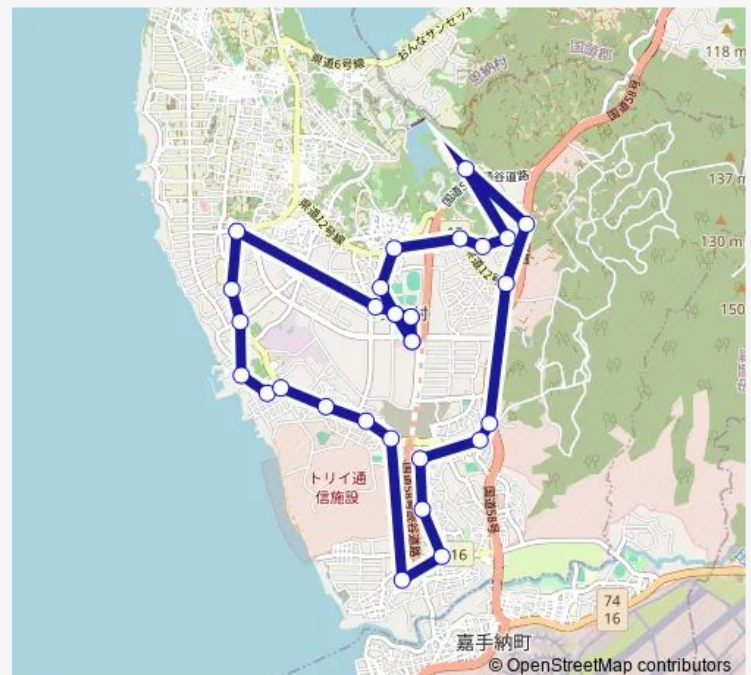

大添

赤犬子宮前

古堅小学校入口

イオンタウン読谷

古堅南小学校

大湾西原

大木南

伊良皆 (県道6号線)

伊良皆 (国道58号線)

喜名公民館前

親志入口

Route schedule

Ja沖縄ゆんた市場 — Ja沖縄ゆんた市場

Monday 08:25-18:22

Tuesday 08:25-18:22

Wednesday 08:25-18:22

Thursday 08:25-18:22

Friday 08:25-18:22

Saturday —

Sunday —

Route info

Direction: Ja沖縄ゆんた市場

Stops: 30

Trip Duration: 1 hour 23 min

■ 鳳バス：西ルート (J a 沖縄ゆんた市場発着)

BusMaps

シーレイク座喜味

横田公園

親志公民館西

座喜味入口

座喜味

福祉センター