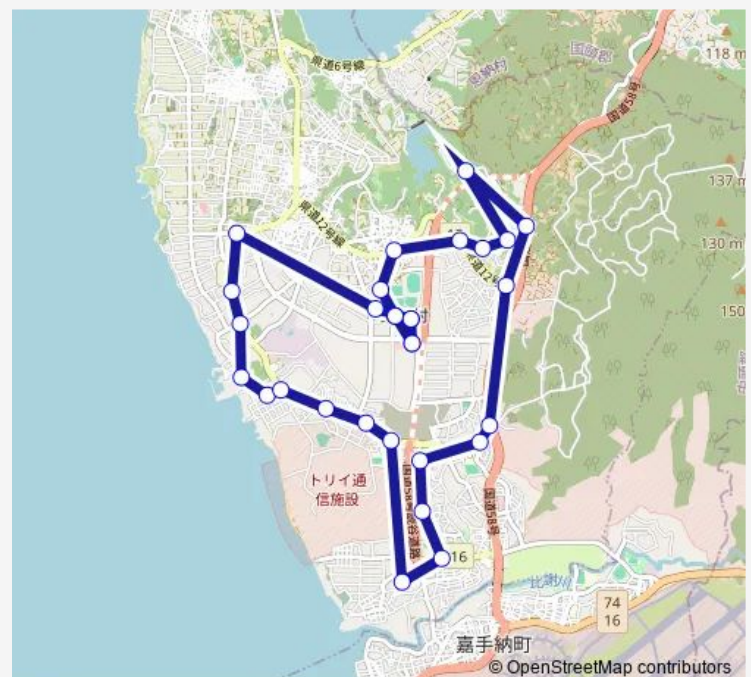

古堅小学校入口

イオンタウン読谷

古堅南小学校

大湾西原

大木南

伊良皆（県道6号線）

伊良皆（国道58号線）

喜名公民館前

### Route schedule

Ja沖縄ゆんた市場 — Ja沖縄ゆんた市場

Monday 08:25-18:22

Tuesday 08:25-18:22

Wednesday 08:25-18:22

Thursday 08:25-18:22

Friday 08:25-18:22

Saturday —

### Route info

Direction: Ja沖縄ゆんた市場

Stops: 30

Trip Duration: 1 hour 23 min

■ 鳳バス：西ルート（Ja沖縄ゆんた市場発着）

BusMaps

シーレイク座喜味

横田公園