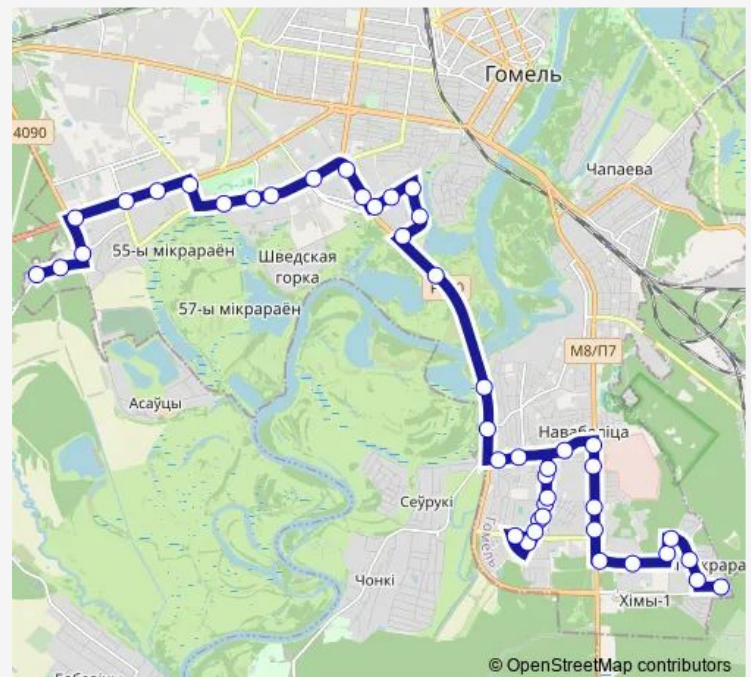

Пляж Роповский

река Сож

Транзитный переулок

Route schedule

Медгородок — Микрорайон «Южный»

Monday 10:00-21:45

Tuesday 10:00-21:45

Wednesday 10:00-21:45

Thursday 10:00-21:45

Friday 10:00-21:45

Saturday 10:05-15:30

Sunday 10:05-15:30

Route info

Direction: Медгородок

Stops: 44

Trip Duration: 1 hour 30 min

42a

BusMaps

поворот на деревню Севруки

Магазин (улица Зайцева)

улица Белого

улица Каленикова

улица Алмазная

микрорайон Хутор