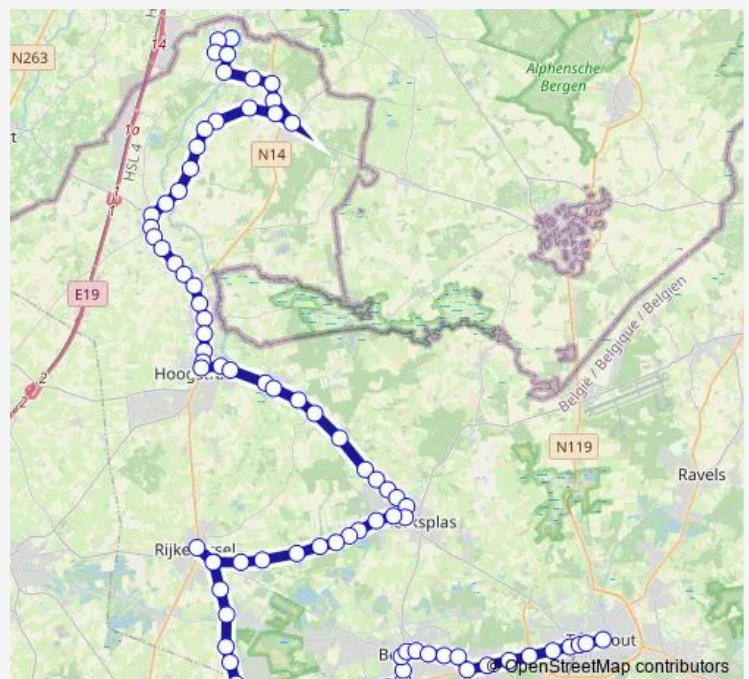

Meer, Dorp

Meer, Looi

Meer, Dreefweg

Route schedule

Meersel-Dreef, Nieuwe Dreef — Turnhout, Markt perron 4

Monday

—

Tuesday

—

Sunday

—

Route info

Direction: Meersel-Dreef, Nieuwe Dreef

Stops: 85

Trip Duration: 1 hour 21 min

F16 — Turnhout-Rijkevorsel-Merksplas-Hoogstraten-Meersel

Meer, Beeksestraat

Meer, Heydeberg

Minderhout, Bredaseweg

Minderhout, Hemelstraat

Minderhout, Kerk

Minderhout, Zonnelust

Hoogstraten, Van Aertselaerplein

Hoogstraten, Begijnhof

Hoogstraten, K. Boomstraat

Hoogstraten, 't Spijker perron 1

Hoogstraten, Lindendreef

Wortel, Klinketstraat

Wortel, Dorp

Wortel, Kolonieweg

Wortel, Neerven

Wortel, Papenvoort