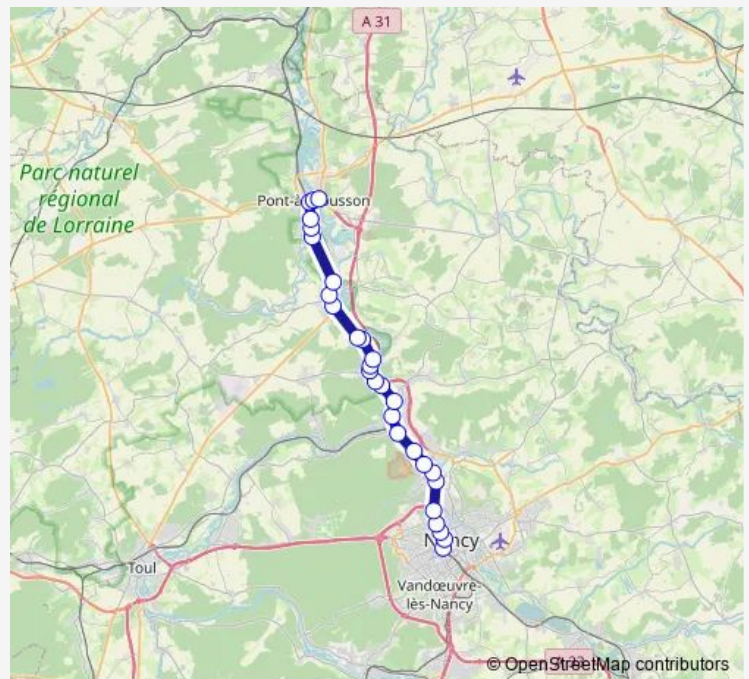

Belleville - Belleville La Forêt

Marbache - Marbache Jean Jaurès

Marbache - Marbache Gare Sncf

Marbache - Marbache SIT Faubourg

Marbache - Marbache SIT Grande Chevreuse

Marbache - Marbache SIT Petite chevreuse

Pompey - Pompey Fond de Lavaux

Pompey - Pompey SIT Centre socioculturel

Frouard - Frouard SUB Point Central

**Route schedule**

Pont-A-Mousson - Pont-A-Mousson Gare Routière —  
Nancy - Nancy République

Monday	06:35-18:30
Tuesday	06:35-18:30
Wednesday	06:35-18:30
Thursday	06:35-18:30
Friday	06:35-18:30
Saturday	07:42-18:30
Sunday	—

**Route info**

Direction: Pont-A-Mousson - Pont-A-Mousson Gare Routière

Stops: 29

Trip Duration: 1 hour 6 min

54R330 — Pont A Mousson - Nancy

Frouard - Frouard SUB Munsch

Champigneulles - Champigneulles SUB La Rouchotte

Champigneulles - Champigneulles SUB Port

Champigneulles - Champigneulles SUB Bugnet

Maxeville - Maxeville SUB Courbet

Nancy - Nancy Stan Carsat

Nancy - Nancy Stan Désilles

Nancy - Nancy Place Carnot

Nancy - Nancy Stan Point Central