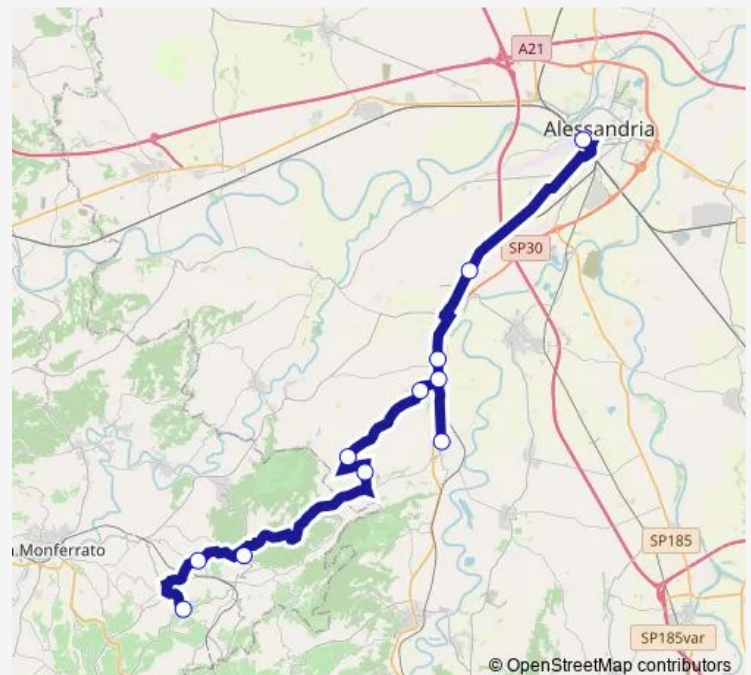

Frascaro - Localita' Taconotti

Frascaro

Gamalero

Bivio Frascaro

Borgoratto

Alessandria - Frazione Cantalupo

Alessandria - Stazione Ferroviaria

Route schedule

Fontanile — Alessandria - Stazione Ferroviaria

Monday 06:38-15:00

Tuesday 06:38-15:00

Wednesday 06:38-15:00

Thursday 06:38-15:00

Friday 06:38-15:00

Saturday 06:38

Sunday —

Route info

Direction: Fontanile

Stops: 11

Trip Duration: 0 hour 52 min

040 — Fontanile-Alessandria

Direction

Alessandria - Stazione Ferroviaria — Fontanile

10 stops

[Open route schedule](#)

Alessandria - Stazione Ferroviaria

Alessandria - Frazione Cantalupo

Borgoratto

Bivio Frascaro

Frascaro

Frascaro - Localita' Taconotti

Gamalero - Frazione SAN Rocco