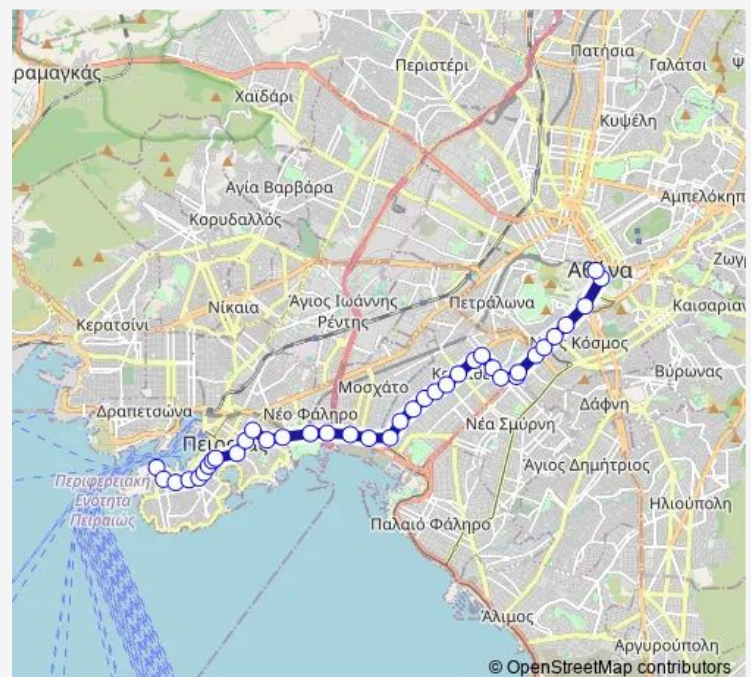

### Route schedule

Τερμα — ΑΦΕΤΗΡΙΑ

Monday	03:20-02:35 <sup>+1</sup>
Tuesday	03:05-02:35 <sup>+1</sup>
Wednesday	03:05-02:35 <sup>+1</sup>
Thursday	03:05-02:35 <sup>+1</sup>
Friday	03:05-02:35 <sup>+1</sup>
Saturday	03:05-02:35 <sup>+1</sup>
Sunday	03:05-02:45 <sup>+1</sup>

### Route info

Direction: Τερμα

Stops: 37

Trip Duration: 0 hour 54 min

ΣΚΑΙ

ΝΕΟ ΦΑΛΗΡΟ

ΗΣΑΠ Ν.ΦΑΛΗΡΟΥ

ΔΕΚΑΕΠΤΑ