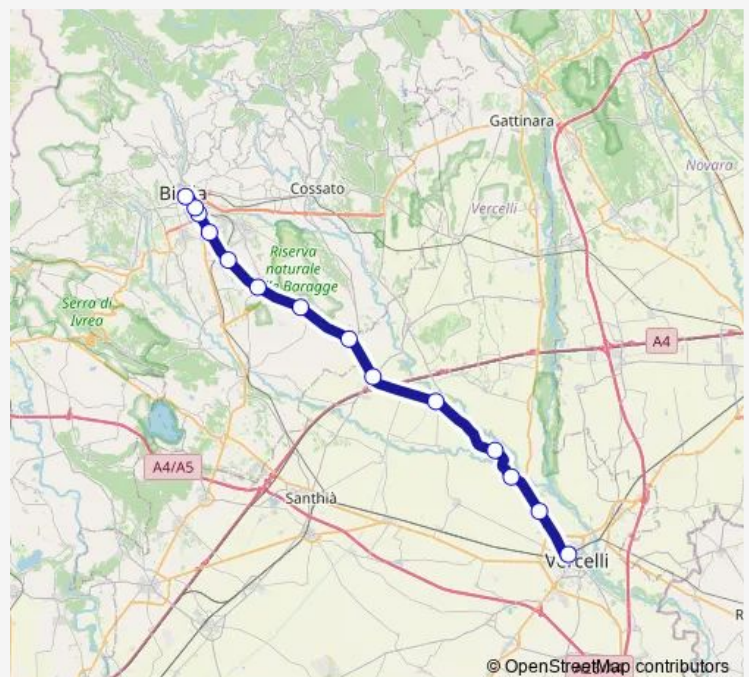

Bus 040 Vercelli-Biella[Go to website](#)**Direction**

Vercelli - Autostazione — Biella - Piazza Vittorio Veneto - Portici

14 stops

[Open route schedule](#)

Vercelli - Autostazione

Caresanablot - Municipio

Gaglianico - Anffas

Gaglianico - Savagnasco

Biella - Corso Europa

Biella - VIA Trossi - SAN Paolo

Biella - Piazza Vittorio Veneto - Portici

Route schedule

Vercelli - Autostazione — Biella - Piazza Vittorio Veneto - Portici

Monday 06:30-18:28

Tuesday 06:30-18:28

Wednesday 06:30-18:28

Thursday 06:30-18:28

Friday 06:30-18:28

Saturday 06:30-18:28

Sunday —

Route info

Direction: Vercelli - Autostazione

Stops: 14

Trip Duration: 1 hour 0 min

040 — Vercelli-Biella

Direction

Biella - Viale Matteotti Portici — Vercelli - Autostazione

14 stops

[Open route schedule](#)