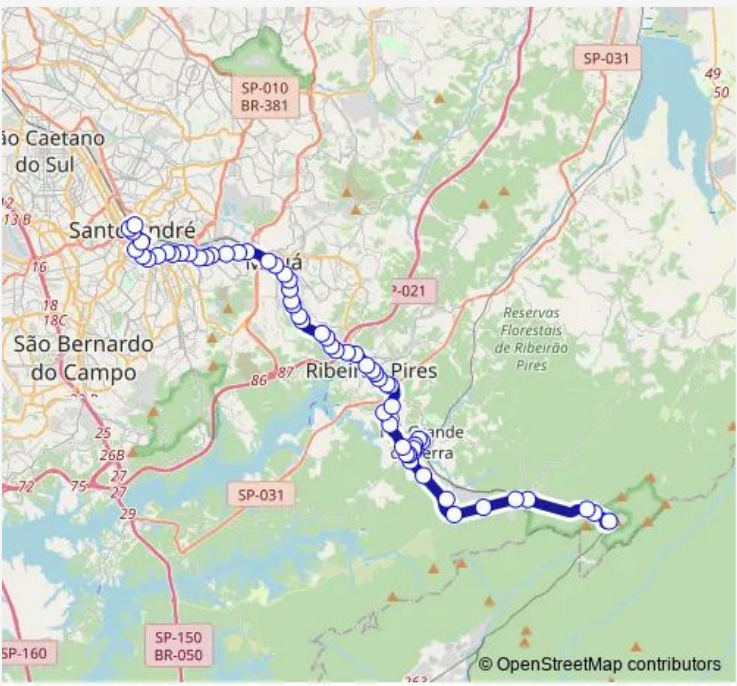

[Open route schedule](#)

- Acesso Cemiterio de Paranapiacaba
- SP-122 km 506 norte - Paranapiacaba Santo Andre - SP Brasil
- Estr. de Paranapiacaba 1718 - Paranapiacaba Santo Andre - SP 09150-180 Brasil
- SP-122 km 473 norte - Paranapiacaba parte baixa - Paranapiacaba Santo Andre - SP Brasil
- SP-122 km 467 norte - Paranapiacaba Santo Andre - SP 09150-155 Brasil
- SP-122 km 451 norte - Paranapiacaba Santo Andre - SP Brasil
- SP-122 km 437 norte - Paranapiacaba Santo Andre - SP 09165 Brasil
- Av. Principal - Portaria da Solvay - Paranapiacaba Santo Andre - SP 09162 Brasil
- SP-122 km 412 norte - Jardim Santa Tereza Rio Grande da Serra - SP 09450-000 Brasil
- SP-122 km 402 norte - Jardim Novo Horizonte Rio Grande da Serra - SP 09450-000 Brasil
- Av. Dom Pedro I 835 - Vila Figueiredo Rio Grande da Serra - SP 09450-000 Brasil
- Av. Dom Pedro I 537 - Centro Rio Grande da Serra - SP 09450-000 Brasil
- Av. Dom Pedro I 235 - Jardim Novo Horizonte Rio Grande da Serra - SP 09450-000 Brasil
- Rua Prefeito Carlos Jose Carlson 175 - Centro Rio Grande da Serra - SP 09450-000 Brasil

Route schedule
 Acesso Cemiterio de Paranapiacaba — Terminal Metropolitano Santo Andre Leste

Monday	04:20-21:40
Tuesday	04:20-21:40
Wednesday	04:20-21:40
Thursday	04:20-21:40
Friday	04:20-21:40
Saturday	05:20-21:35
Sunday	05:20-21:35

Route info

Direction: Acesso Cemiterio de Paranapiacaba

Stops: 62

Trip Duration: 1 hour 20 min

040 — Santo Andre (Paranapiacaba) - Santo Andre (Terminal Metropolitano Santo Andre Leste) **BusMaps**

Rua Pastor Aquilino Sartori 174 - Jardim Maria Paula Rio Grande da Serra - SP 09450-000 Brasil

R. Jose Maria Figueiredo 55

Rua Jose Maria Figueiredo 484 - Centro Rio Grande da Serra - SP 09450-000 Brasil

Av. Dom Pedro I 832 - Vila Figueiredo Rio Grande da Serra - SP 09450-000 Brasil

SP-122 km 399 norte - Vila Figueiredo Rio Grande da Serra - SP 09450-000 Brasil