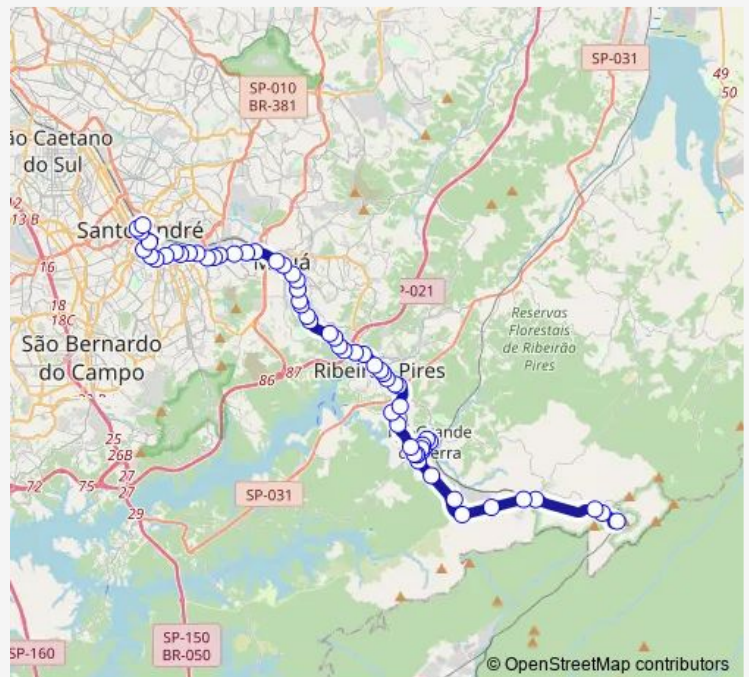

62 stops

[Open route schedule](#)

Acesso Cemiterio de Paranapiacaba

SP-122 km 506 norte - Paranapiacaba Santo Andre - SP Brasil

Estr. de Paranapiacaba 1718 - Paranapiacaba Santo Andre - SP 09150-180 Brasil

Av. Dom Pedro I 235 - Jardim Novo Horizonte Rio Grande da Serra - SP 09450-000 Brasil

Rua Prefeito Carlos Jose Carlson 175 - Centro Rio Grande da Serra - SP 09450-000 Brasil

**Route schedule**

Acesso Cemiterio de Paranapiacaba — Terminal Metropolitano Santo Andre Leste

Monday	04:20-21:40
Tuesday	04:20-21:40
Wednesday	04:20-21:40
Thursday	04:20-21:40
Friday	04:20-21:40
Saturday	05:20-21:35
Sunday	05:20-21:35

**Route info**

Direction: Acesso Cemiterio de Paranapiacaba

Stops: 62

Trip Duration: 1 hour 20 min

040 — Santo Andre (Paranapiacaba) - Santo Andre (Terminal Metropolitano Santo Andre Leste) **BusMaps**

Rua Pastor Aquilino Sartori 174 - Jardim Maria Paula Rio Grande da Serra - SP 09450-000 Brasil