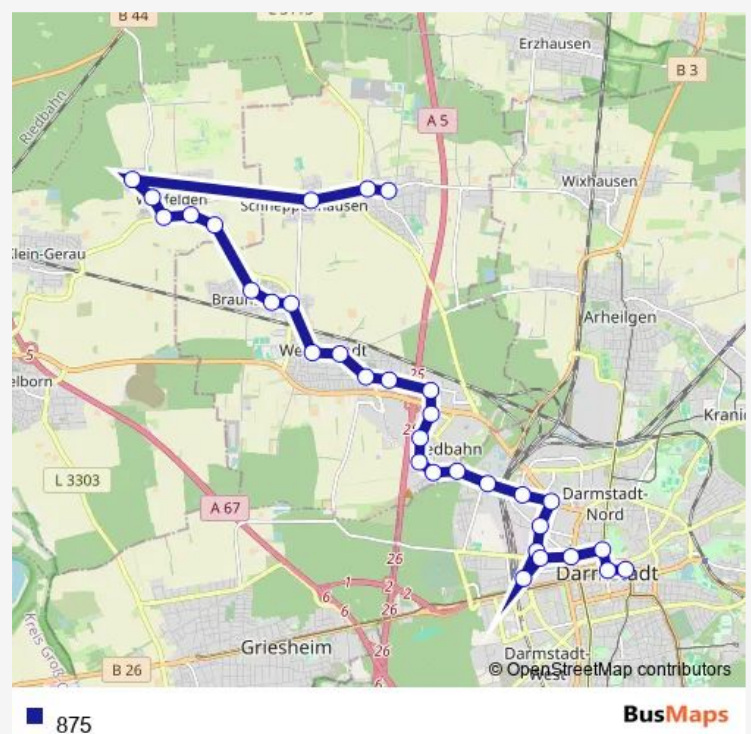

Weiterstadt-Braunshardt Berliner Allee

Weiterstadt-Braunshardt Dornhecke

Weiterstadt Wilhelm-Leuschner-Platz

Weiterstadt Otto-Wels-Straße

Weiterstadt Sudetenstraße

Weiterstadt Feuerwehrhaus

Weiterstadt-Riedbahn R.-Diesel-Straße/Btz

Weiterstadt-Riedbahn Robert-Koch-Straße

Weiterstadt-Riedbahn Einkaufszentrum

Weiterstadt-Riedbahn Am Dornbusch/Einkaufszentrum

Weiterstadt-Riedbahn Riedstraße

Weiterstadt-Riedbahn Wiesenstraße

Route schedule

Weiterstadt-Gräfenhausen Postplatz — Darmstadt Schloss

Monday 03:15-05:15

Tuesday 04:15-02:15⁺¹

Wednesday 04:15

Thursday 04:15

Friday 04:15

Saturday 04:15

Sunday 03:15-04:15

Route info

Direction: Weiterstadt-Gräfenhausen Postplatz

Stops: 32

Trip Duration: 0 hour 50 min

Darmstadt Bunsenstraße

Darmstadt Pfnorstraße

Darmstadt Windmühle

Darmstadt Mainzer Straße