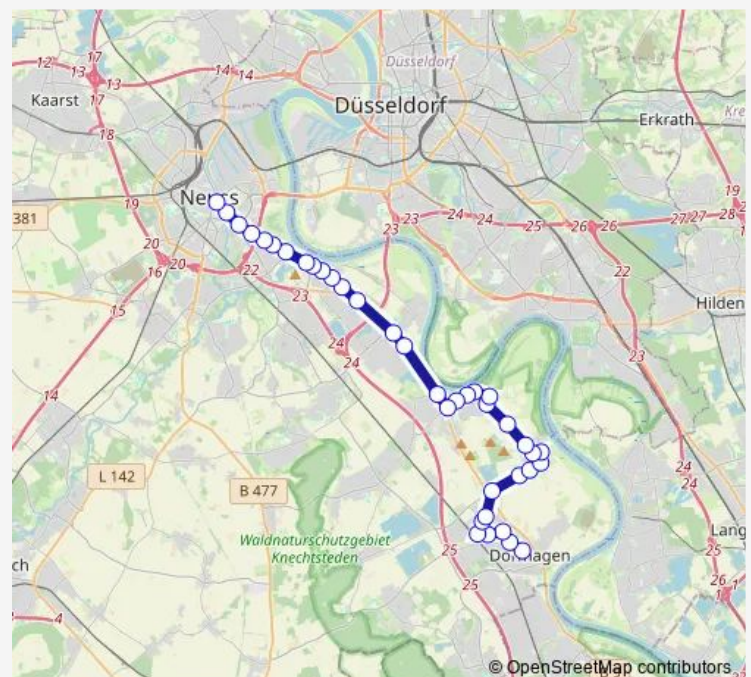

Dormagen Schloßstr.

Dormagen Zollstr.

Dormagen Nievenheimer Str.

Dormagen Kurfürstenstr.

Dormagen Grenzweg

Dormagen Lindenstr.

Dormagen Brunnenstr.

Dormagen Unterstr.

Thursday 04:58-20:04

Friday 04:58-20:04

Saturday 06:04-19:12

Sunday 09:12-17:12

Route info

Direction: Dormagen Marktplatz

Stops: 37

Trip Duration: 0 hour 44 min

875

BusMaps

Dormagen Zinkhüttenweg

Neuss Rheinwerk

Neuss Stüttgen

Neuss Jagenbergstr.

Neuss Kuhweg

Neuss Volmerswerther Str.

Neuss Werresweg

Neuss Hüsenstr.

Neuss Kasterstr.

Neuss Sporthafen

Neuss Humboldtstr.

Neuss Dunantstr.

Neuss Sels

Neuss Alexianerplatz