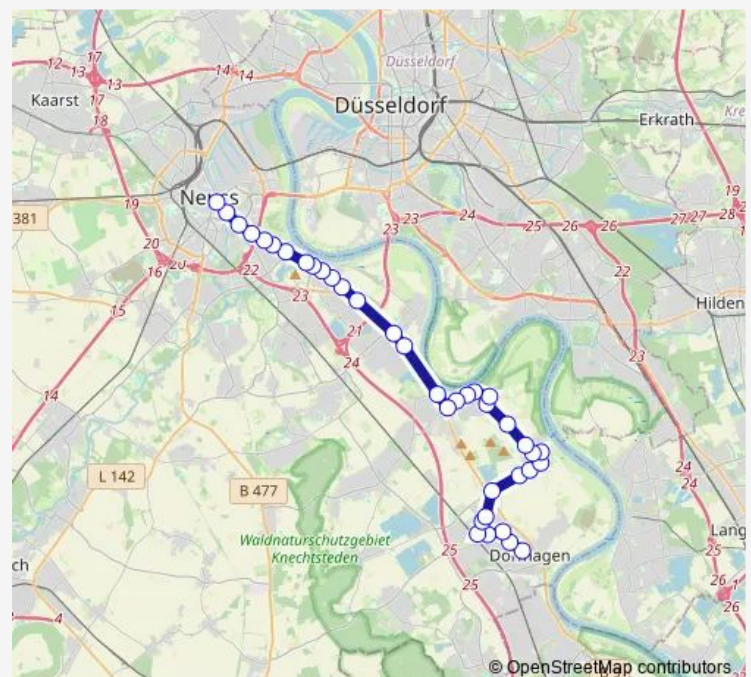

Dormagen Schloßstr.

Dormagen Zollstr.

Dormagen Nievenheimer Str.

Dormagen Kurfürstenstr.

Dormagen Grenzweg

Dormagen Lindenstr.

Dormagen Brunnenstr.

Dormagen Unterstr.

Thursday 04:58-20:04

Friday 04:58-20:04

Saturday 06:04-19:12

Sunday 09:12-17:12

Route info

Direction: Dormagen Marktplatz

Stops: 37

Trip Duration: 0 hour 44 min

■ 875

BusMaps

Dormagen Zinkhüttenweg

Neuss Rheinwerk

Neuss Stüttgen

Neuss Jagenbergstr.

Neuss Kuhweg

Neuss Volmerswerther Str.

Neuss Werresweg

Neuss Hüsenstr.

Neuss Kasterstr.

Neuss Sporthafen

Neuss Humboldtstr.

Neuss Dunantstr.

Neuss Sels

Neuss Alexianerplatz