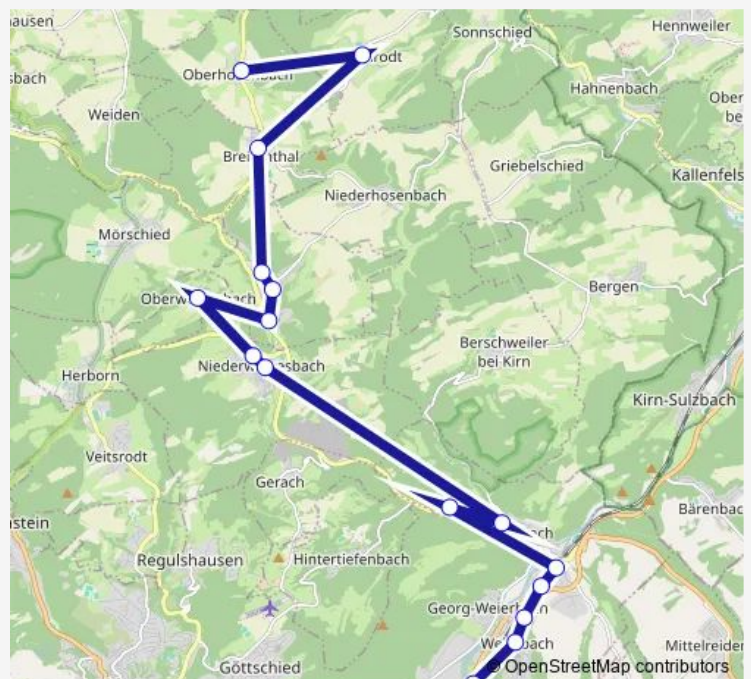

Breithenthal, Lindenstraße

Route schedule

Idar-Oberst, Schulzentrum Bein — Oberhosenbach, Dorfstraße

Monday 13:25-16:15

Tuesday 13:25-16:15

Wednesday 13:25-16:15

Thursday 13:25-16:15

Friday 13:25

Saturday —

Sunday —

Route info

Direction: Idar-Oberst, Schulzentrum Bein

Stops: 24

Trip Duration: 1 hour 10 min

Wickenrodt, Mitte

Oberhosenbach, Hauptstraße

Oberhosenbach, Dorfstraße

Direction

Herrstein, Verbandsgemeinde — Asbach, Ort

15 stops

[Open route schedule](#)

Herrstein, Verbandsgemeinde

Herrstein, Mitte

Mörschied, Herrsteiner Straße

Saturday —

Sunday —

Route info

Direction: Gerach, Ort

Stops: 6

Trip Duration: 0 hour 17 min

Direction

Herrstein, Mitte — Herborn, Kreissparkasse