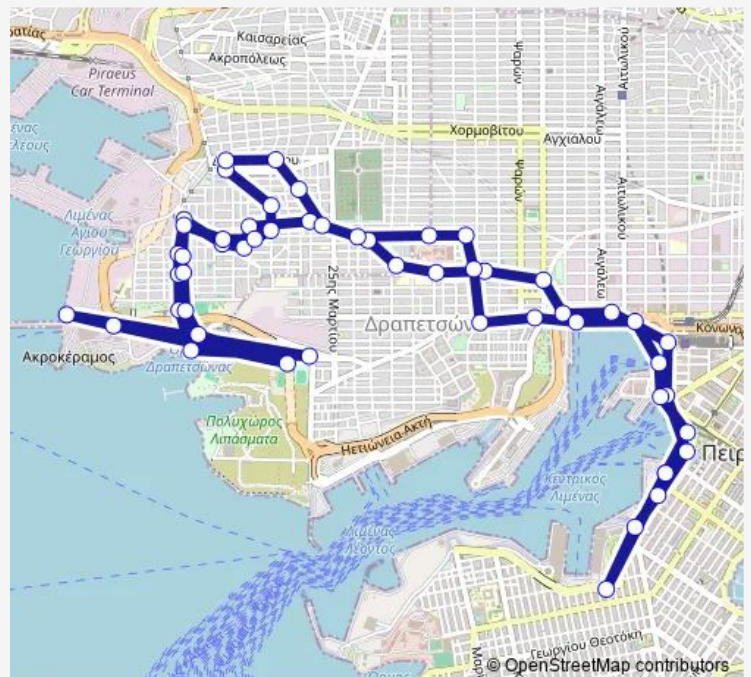

Δ.Ε.Η

Σχολειο

Χαραυγη

Route schedule

Αφετηρια — Αφετηρια

Monday 05:35-20:00

Tuesday 05:35-20:00

Wednesday 05:35-20:00

Thursday 05:35-20:00

Friday 05:35-20:00

Saturday 05:40-19:35

Sunday 07:30-19:15

Route info

Direction: Αφετηρια

Stops: 53

Trip Duration: 1 hour 0 min

875 — Πειραιας - Ν. Μωλος Δραπετσωνας (Κυκλικη)

Παραλια

Λιμανακι

Γηπεδο

Τελωνειο

Ευδαπ

Γηπεδο

Λιμανακι