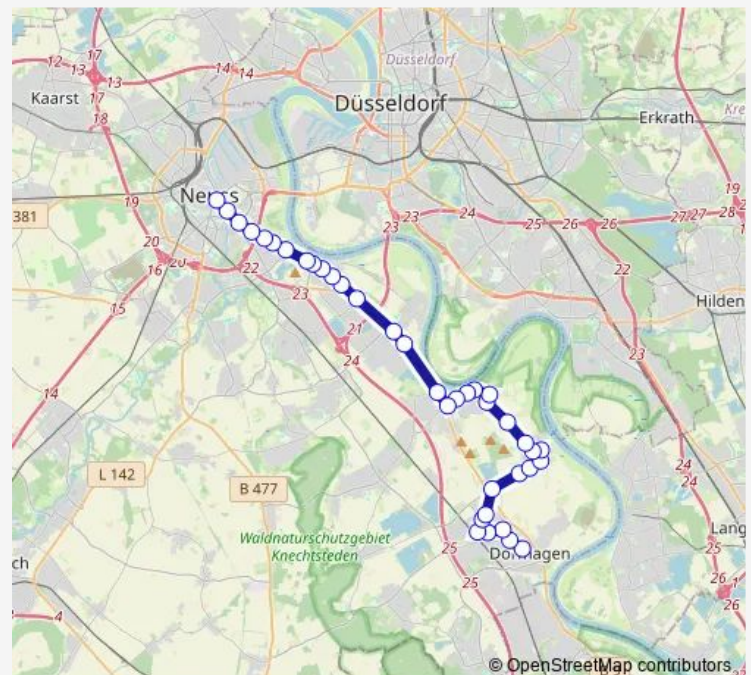

Dormagen Brunnenstr.

### Route schedule

Neuss Landestheater — Dormagen Bf

Monday 05:14-21:14

Tuesday 05:14-21:14

Wednesday 05:14-21:14

Thursday 05:14-21:14

Friday 05:14-21:14

Saturday 07:16-20:10

### Route info

Direction: Neuss Landestheater

Stops: 33

Trip Duration: 0 hour 35 min

875 — Neuss Landestheater - Dormagen Bf

Dormagen Lindenstr.

Dormagen Grenzweg

Dormagen Kurfürstenstr.