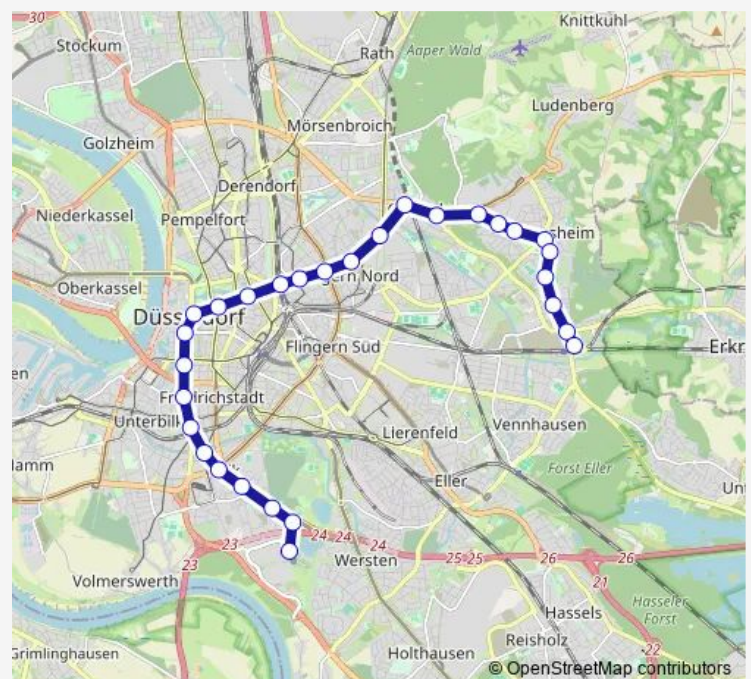

D-Schönaustraße

D-Gerresheim, Rathaus

D-Von-Gahlen-Straße

D-Friedingstraße

D-Auf der Hardt/LVR-Klinikum

D-Rennbahnstraße

D-Mörsenbroicher Weg

D-Graf-Recke-Straße

D-Vautierstraße

D-Schlüterstr./Arbeitsagentur

D-Staufenplatz

### Route schedule

D-Gerresheim S — D-Staufenplatz

Monday

—

Tuesday

—

Wednesday

—

### Route info

Direction: D-Gerresheim S

Stops: 15

Trip Duration: 0 hour 23 min

■ U73 — D-Gerresheim - Grafenberg - Heintr.-Heine-Allee  
- D-Bilk - Uni-Kliniken - D-Universität Ost