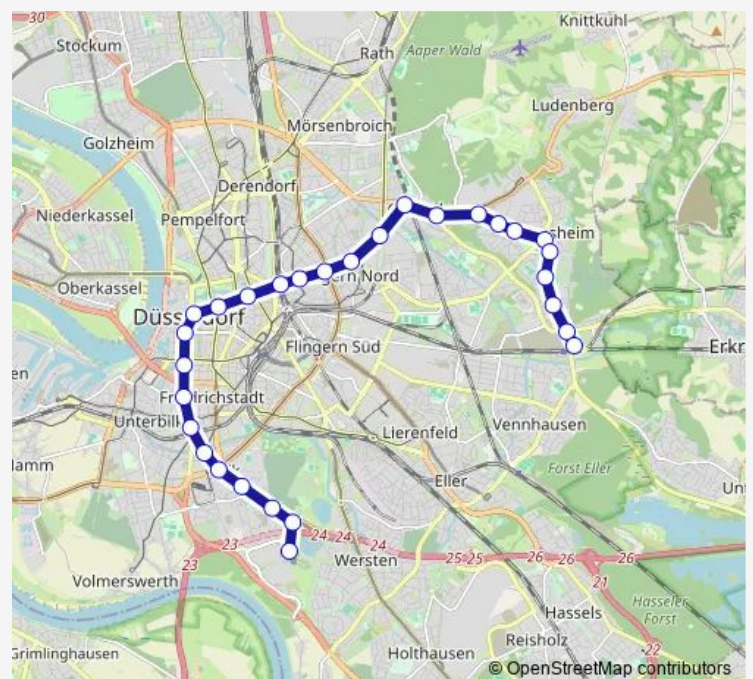

D-Graf-Adolf-Platz

D-Benrather Straße

D-Heinrich-Heine-Allee

D-Schadowstraße

D-Pempelforter Straße

D-Wehrhahn S

D-Uhlandstraße

D-Lindemannstraße

D-Engerstraße

D-Schlüterstr./Arbeitsagentur

D-Staufenplatz

D-Pöhlenweg

D-Auf der Hardt/LVR-Klinikum

Route schedule

D-Uni Ost/Botanischer Garten — D-Gerresheim S

Monday	04:24-00:18 ⁺¹
Tuesday	04:24-00:33 ⁺¹
Wednesday	04:24-00:33 ⁺¹
Thursday	04:24-00:33 ⁺¹
Friday	04:24-00:33 ⁺¹
Saturday	04:41-00:33 ⁺¹
Sunday	04:41-00:18 ⁺¹

Route info

Direction: D-Uni Ost/Botanischer Garten

Stops: 29

Trip Duration: 0 hour 38 min

D-Friedingstraße

D-Von-Gahlen-Straße

D-Gerresheim, Rathaus

D-Schönaustraße

Saturday

—

Sunday

—

Route info

Direction: D-Staufenplatz

Stops: 20

Trip Duration: 0 hour 27 min