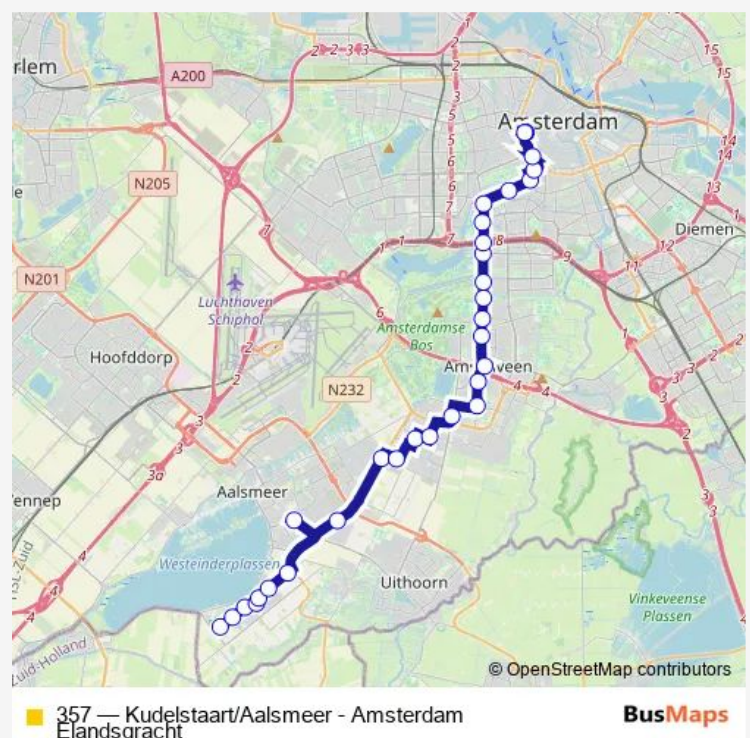

### Route schedule

Kudelstaart, Bilderdammerweg — Amsterdam, Busstation Elandsgracht

Monday 04:56-00:39<sup>+1</sup>

Tuesday 04:56-00:39<sup>+1</sup>

Wednesday 04:56-00:39<sup>+1</sup>

Thursday 04:56-00:39<sup>+1</sup>

### Route info

Direction: Kudelstaart, Bilderdammerweg

Stops: 31

Trip Duration: 1 hour 10 min

Amsterdam, VU Medisch Centrum

Amsterdam, Amstelveenseweg

Amsterdam, Olympisch Stadion

Amsterdam, Haarlemmermeerstation

Amsterdam, Emmastraat

Amsterdam, Concertgebouw

Amsterdam, Museumplein

Amsterdam, Leidseplein

Amsterdam, Elandsgracht

Amsterdam, Busstation Elandsgracht

## Direction

Amsterdam, Busstation Elandsgracht — Kudelstaart, Bilderdammerweg

30 stops

[Open route schedule](#)

Amsterdam, Busstation Elandsgracht

Amsterdam, Leidseplein

Amsterdam, Museumplein

Amsterdam, Concertgebouw