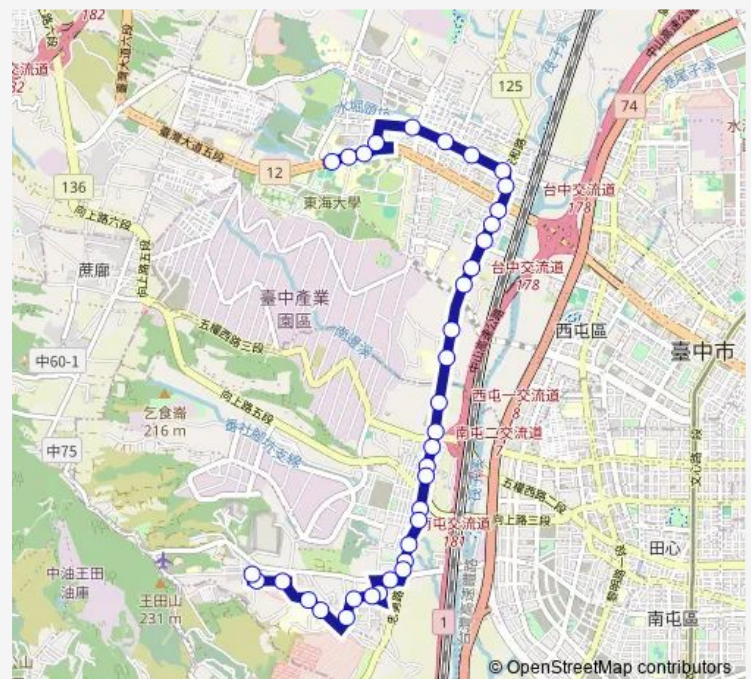

Tc_文山國小(忠勇路)

Route schedule

Tc_臺中榮總(臺灣大道) — Tc_中台新村

Monday 06:00-22:20

Tuesday 06:00-22:20

Wednesday 06:00-22:20

Thursday 06:00-22:20

Friday 06:00-22:20

Saturday 06:00-22:20

Sunday 06:00-22:20

Route info

Direction: Tc_臺中榮總(臺灣大道)

Stops: 36

Trip Duration: 0 hour 32 min

■ 357 — 357_臺中榮總(臺灣大道)_中台新村

Tc_文山里

Tc_一善堂

Tc_下文山

Tc_七星橋

Tc_春社里(忠勇路)

Tc_嶺東高中

Tc_嶺東科技大學(嶺東路)

Tc_干城六村

Tc_嶺東三站

Thursday 06:40-23:00

Friday 06:40-23:00

Saturday 06:40-23:00

Sunday 06:40-23:00

Route info

Direction: Tc_中台新村

Stops: 34

Trip Duration: 0 hour 31 min