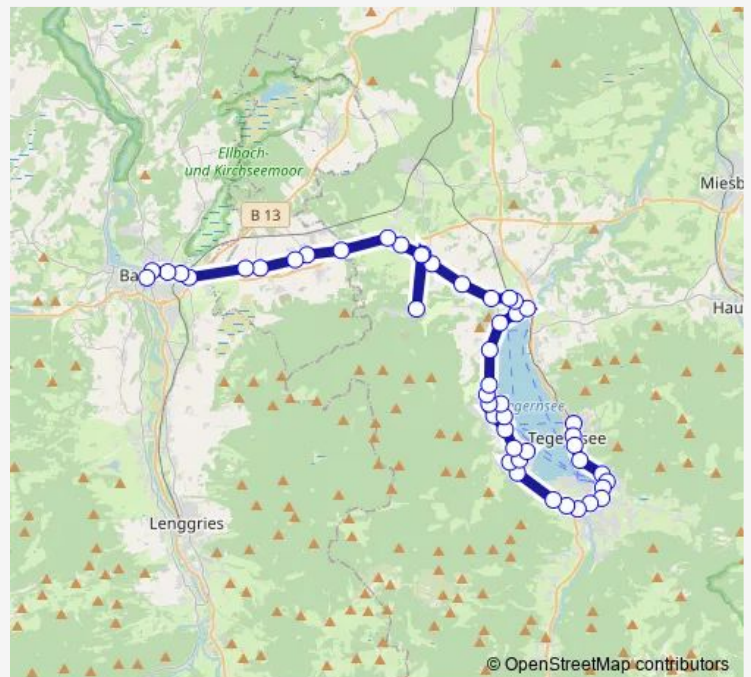

Bad Tölz, Schulzentrum

Bad Tölz, ZOB Isarkai

Bad Tölz, Stadtwerke / Lenggrieser Str.

Bad Tölz, Kaufland

Bad Tölz, Moraltpark

Waakirchen, Apotheke

Riedern, Peterhäusl

Moosrain, Engl. Soldatenfriedhof

Route schedule

Bad Tölz, Schulzentrum — Moosrain, Engl. Soldatenfriedhof

Monday 07:28-11:45

Tuesday 07:28-11:45

Wednesday 07:28-11:45

Thursday 07:28-11:45

Friday 07:28-11:45

Saturday —

Sunday —

Route info

Direction: Bad Tölz, Schulzentrum

Stops: 8

Trip Duration: 0 hour 24 min

■ 357 — Tegernsee - Rottach-Egern - Bad Wiessee - Gmund - Waakirchen - Reichersbeuern - Bad Tölz

Direction

Bad Tölz, ZOB Isarkai — Gmund, Bahnhof

21 stops

[Open route schedule](#)

Bad Tölz, ZOB Isarkai

Bad Tölz, Stadtwerke

Bad Tölz, Schulzentrum

Bad Tölz, Brauerei

Bad Tölz, Maxlweiher

Greiling, Siedlung