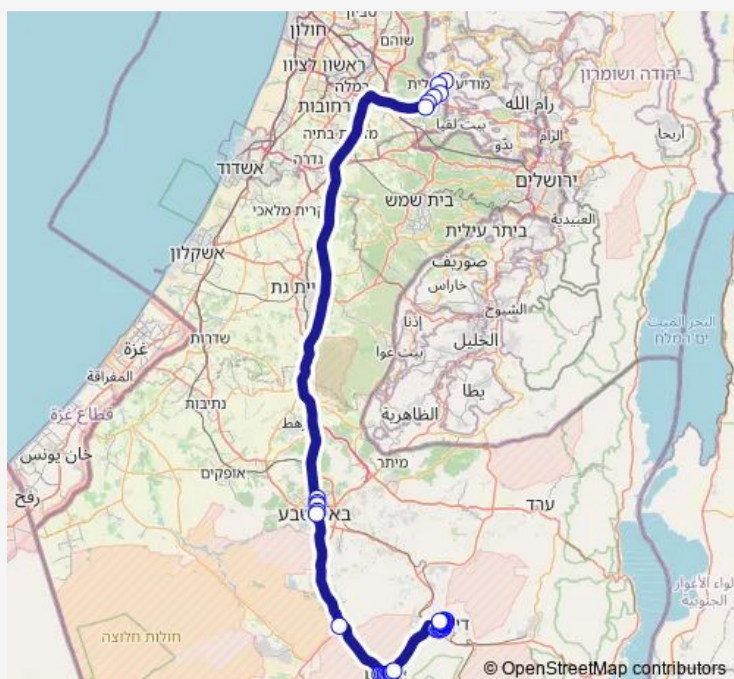

### Route schedule

מסוף מודיעין עילית — יצחק שדה/האצל

Monday	—
Tuesday	—
Wednesday	—
Thursday	—
Friday	12:20
Saturday	19:30-22:45
Sunday	—

### Route info

Direction: מסוף מודיעין עילית

Stops: 39

Trip Duration: 2 hour 27 min

■ 357 — מסוף מודיעין עילית-מודיעין עילית->יצחק שדה/האצל-דימונה-1#

BusMaps

פרץ סנטר /כביש 25

שדרות אריאל שרון/כביש 25