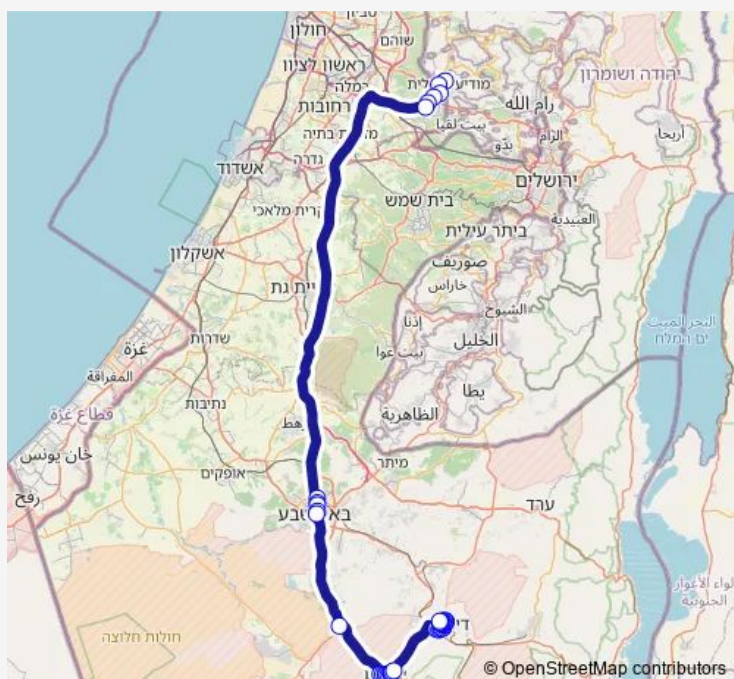

שדרות ורדימון/אסימוב

שדרות ורדימון/רשב'ג

שדרות ורדימון/ריהל

Route schedule

מסוף מודיעין עילית — יצחק שדה/האצל

Monday	—
Tuesday	—
Wednesday	—
Thursday	—
Friday	12:50
Saturday	20:00-23:30
Sunday	—

Route info

Direction: מסוף מודיעין עילית

Stops: 39

Trip Duration: 2 hour 27 min

■ מסוף מודיעין עילית-מודיעין עילית->יצחק שדה/האצל-דימונה-1#

BusMaps

פרץ סנטר /כביש 25

שדרות אריאל שרון/כביש 25

שדרות אריאל שרון/הנרי מלכה

שדרות אריאל שרון/מצדה