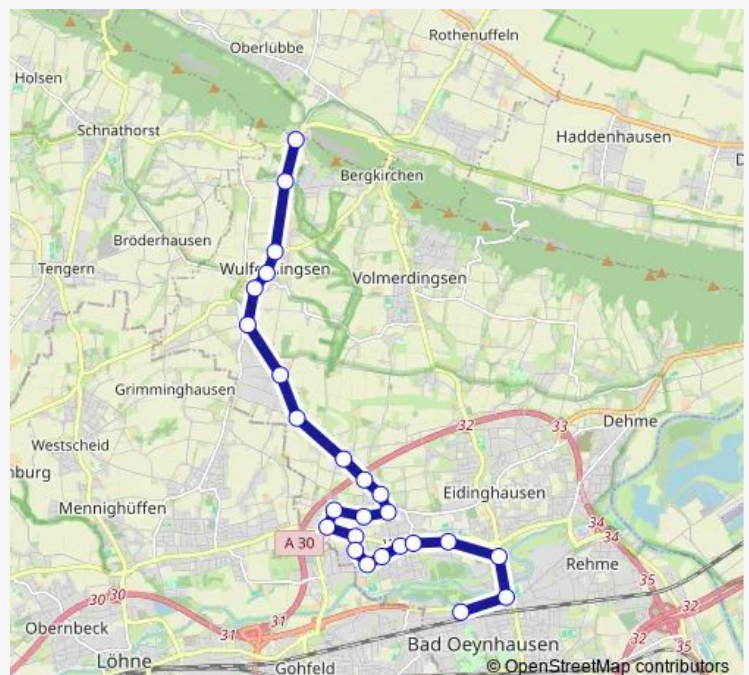

### Direction

Hi-Wallücke, Waage — Bad Oeynhausen, Bf/Zob

25 stops

[Open route schedule](#)

- Hi-Wallücke, Waage
- B.O-Wulferd., Jägerplatz
- B.O-Wulferd., Schule
- B.O-Wulferd., Reinkensmeier
- B.O-Wulferd., Sonnenwinkel
- B.O-Wulferd., Böllingshöfen
- B.O-Wulferd., Kropelloher Str
- B.O-Werste, Granner Weg
- B.O-Werste, Nordstraße
- B.O-Werste, Hinterm Busch
- B.O-Werste, Alter Salzweg
- B.O-Werste, Lehmkuhle
- B.O-Werste, Kreuzstraße
- B.O-Werste, Ringstraße
- B.O-Werste, Maiweg
- B.O-Werste, Haberisch
- B.O-Werste, Meierweg
- B.O-Werste, Dornenbreite
- B.O-Werste, Bühnenstau
- B.O-Werste, Post
- B.O-Werste, Alb-Schweitzer-Str

### Route schedule

Hi-Wallücke, Waage — Bad Oeynhausen, Bf/Zob

Monday	07:30-20:30
Tuesday	—
Wednesday	—
Thursday	—
Friday	07:30-20:30
Saturday	—
Sunday	—

### Route info

Direction: Hi-Wallücke, Waage

Stops: 25

Trip Duration: 0 hour 26 min

BO 6 — Hille, Wallücke - Wulferdingsen - Werste - Bad Oeynhausen Zob BusMaps

B.O-Werste, Besselstraße

B.O-Eidingsn, Zum Friedhof

Bad Oeynhausen, Schwarzer Weg

Bad Oeynhausen, Bf/Zob

**Direction**

Bad Oeynhausen, Bf/Zob — Hi-Wallücke, Waage

25 stops

[Open route schedule](#)

Bad Oeynhausen, Bf/Zob

Bad Oeynhausen, Schwarzer Weg