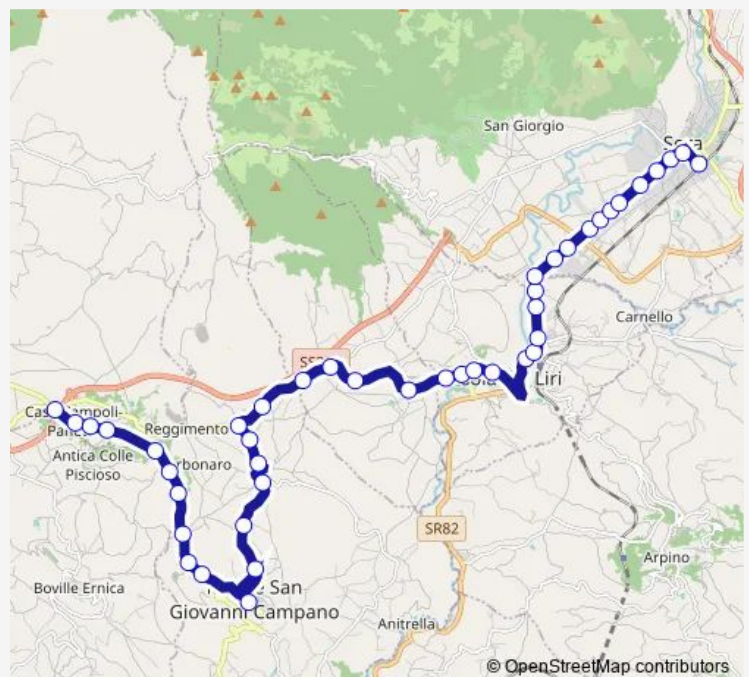

Castelliri | Via Roma Via Vado Colli # f5873

Route schedule

VEROLI | Via Trisulti (Stalloni) # f6664 — Sora | Stazione FS # f5890

Monday	07:05
Tuesday	07:05
Wednesday	07:05
Thursday	07:05
Friday	07:05
Saturday	07:05
Sunday	—

Route info

Direction: VEROLI | Via Trisulti (Stalloni) # f6664

Stops: 43

Trip Duration: 0 hour 49 min

Veroli (Comune) - Sora # So976d

Castelliri | Via Roma Via Montecassino # f5874

Isola Liri | Via Roma Via Madonna Neve # f5875

ISOLA LIRI | ISOLA LIRI | Ist, seoeriere NICOLUCCI # f7834

Isola Liri | Via Roma Via Granciarra # f5876

Isola Liri | Largo Bottaro # f5877

Isola Liri | Largo Tavernanova # f5879

Isola Liri | Via Tavernanova Via Cataldi # f5880