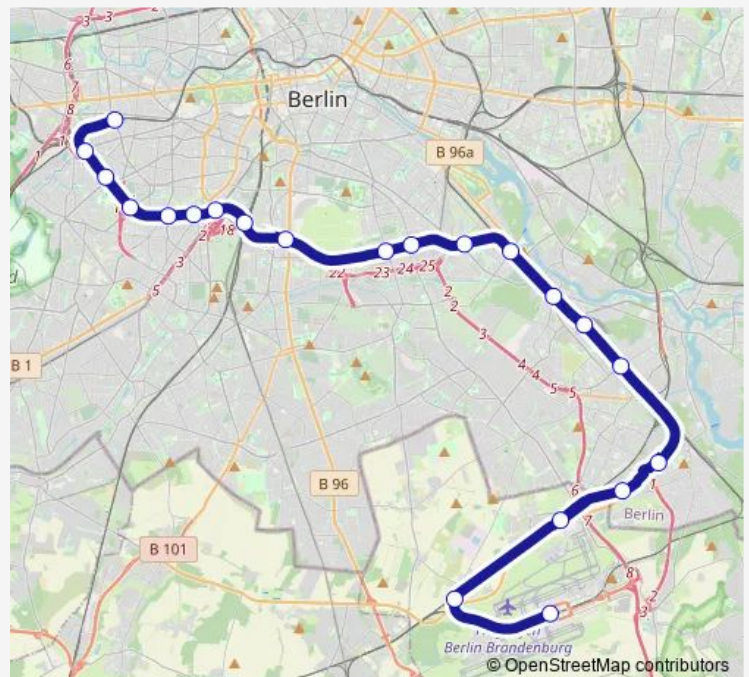

Suburban Railway S45

[Go to website](#)

Direction

S Südkreuz Bhf (Berlin) — Flughafen Ber

14 stops

[Open route schedule](#)

S Südkreuz Bhf (Berlin)

S+U Tempelhof (Berlin)

S Grünbergallee (Berlin)

S Schönefeld (bei Berlin) Bhf

S Waßmannsdorf

Flughafen Ber

Route schedule

S Südkreuz Bhf (Berlin) — Flughafen Ber

Monday 21:28-21:48

Tuesday 21:28-21:48

Wednesday 21:28-21:48

Thursday 21:28-21:48

Friday 21:28

Saturday 21:08

Sunday —

Route info

Direction: S Südkreuz Bhf (Berlin)

Stops: 14

Trip Duration: 0 hour 38 min

■ S45

Direction

S Charlottenburg Bhf (Berlin) — Flughafen Ber

21 stops

[Open route schedule](#)

S Charlottenburg Bhf (Berlin)

S Halensee (Berlin)