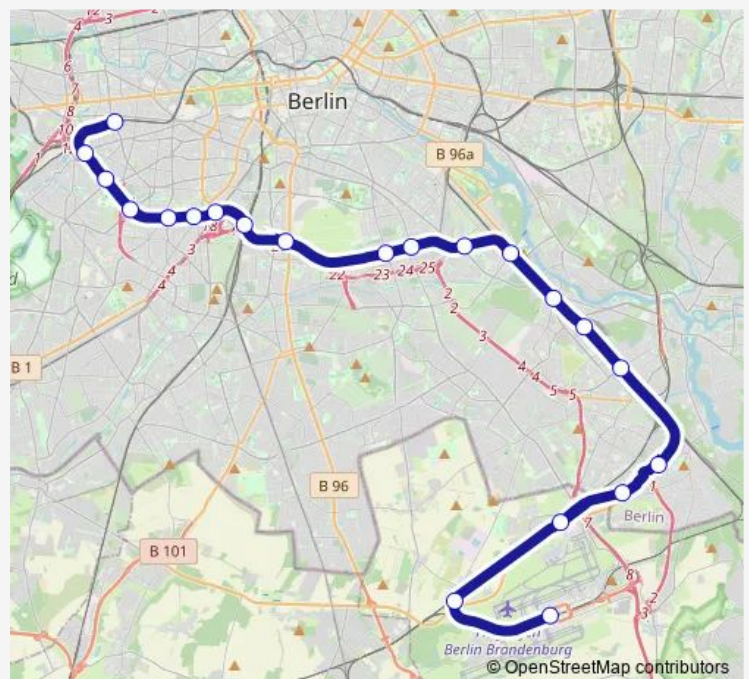

Suburban Railway S45

[Go to website](#)

Direction

S Treptower Park (Berlin) — S Grünau (Berlin)

7 stops

[Open route schedule](#)

S Treptower Park (Berlin)

S Plänterwald (Berlin)

S Baumschulenweg (Berlin)

S Schöneeweide Bhf (Berlin)

S Johannisthal (Berlin)

S Adlershof (Berlin)

S Grünau (Berlin)

Route schedule

S Treptower Park (Berlin) — S Grünau (Berlin)

Monday	24:13 ⁺¹
Tuesday	—
Wednesday	—
Thursday	—
Friday	—
Saturday	—
Sunday	—

Route info

Direction: S Treptower Park (Berlin)

Stops: 7

Trip Duration: 0 hour 19 min

■ S45

Direction

S Südkreuz Bhf (Berlin) — Flughafen Ber

14 stops

[Open route schedule](#)

S Südkreuz Bhf (Berlin)

S+U Tempelhof (Berlin)

S+U Hermannstr. (Berlin)

S+U Neukölln (Berlin)

S Köllnische Heide (Berlin)

S Baumschulenweg (Berlin)

S Schöneeweide Bhf (Berlin)