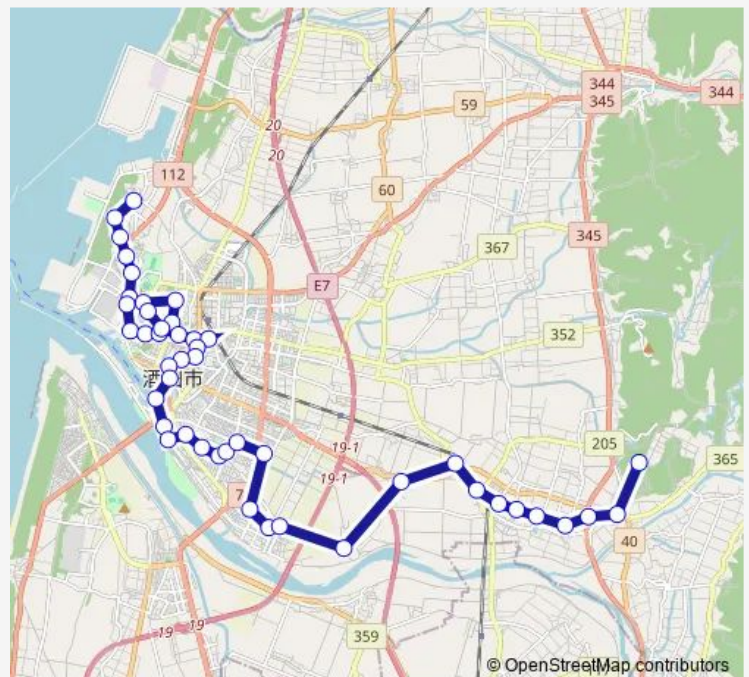

中央東町

### Route schedule

古湊 — アイアイひらた

Monday 07:30-17:15

Tuesday —

Wednesday 07:30-17:15

Thursday —

Friday 07:30-17:15

Saturday —

### Route info

Direction: 古湊

Stops: 46

Trip Duration: 1 hour 13 min

■ 古湊アイアイひらた線

BusMaps

中町②

市役所西