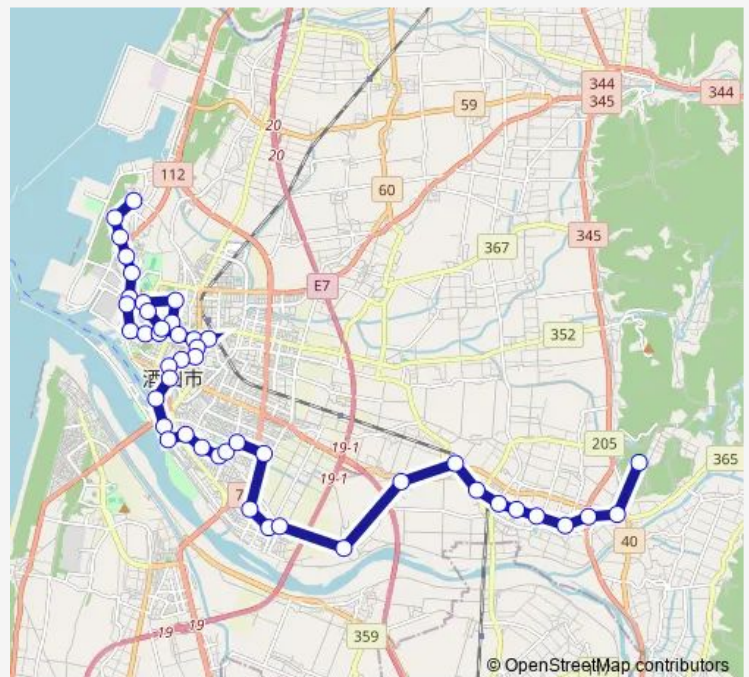

Thursday —

Friday 07:30-17:15

Saturday —

Sunday —

Route info

Direction: 古湊

Stops: 46

Trip Duration: 1 hour 13 min

■ 古湊アイアイひらた線

BusMaps

中町②

市役所西

山居町西

港南公園前

若竹町

酒田リハビリ病院前

亀ヶ崎4丁目

亀ヶ崎5丁目

亀ヶ崎3丁目

みずほ2丁目

こがね町交番前

日本海総合病院

大宮公園前

大宮町4丁目

Sunday —

Route info

Direction: アイアイひらた

Stops: 46

Trip Duration: 1 hour 13 min

中央東町

シルバー人材センター前

相生町