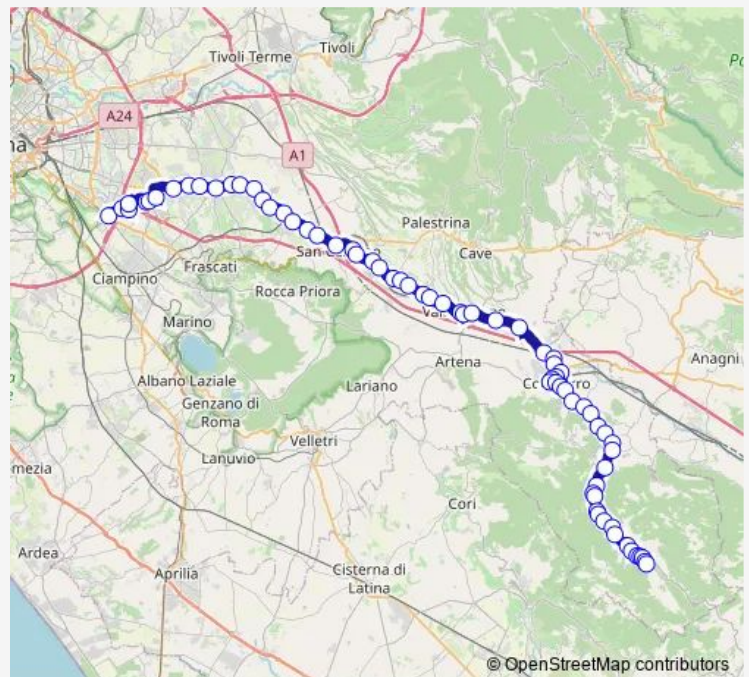

Bus Roma Anagnina - Carpineto Romano # Cf122d

[Go to website](#)

Direction

Roma | Anagnina (Metro A) # f3583 — Carpineto | San Sebastiano # f3714

69 stops

[Open route schedule](#)

- Roma | Anagnina (Metro A) # f3583
- Roma | Via Alimena Via Raimondo # f15087
- Roma | Via Carnevale Via Alimena # f15085
- Roma | Univ. Tor Vergata (Facoltà di Scienze) # f15083
- Roma | Univ. Tor Vergata (Lettere-Filosofia) # f15175
- Roma | Univ. Tor Vergata (Facoltà Ingegneria) # f15123
- Roma | Univ. Tor Vergata (Policlinico) # f15143
- Roma | Grotte Celoni (Metro C) # f13236
- Roma | Via Casilina Via Siculiana # f13238
- Roma | Borghesiana (Metro C) # f14641
- Roma | Via Casilina Via Prataporci # f14643
- Roma | Graniti (Metro C) # f14645
- Monte Compatri | Via Casilina Metro C # f14646
- Monte Compatri | Via Casilina Via Acqua Felice # f14647
- Monte Compatri | Via Casilina via dei Lavoratori # f14648
- Monte Compatri | Via Casilina Laghetto # f14649
- SAN Cesareo | Valle Canestra # f12977
- Colonna | Via Casilina (Stazione FS) # f12978
- SAN Cesareo | Via Casilina Via Passero # f14650
- SAN Cesareo | Via Casilina Via Col Fiorito # f14651
- SAN Cesareo | Via Casilina Via Corridoni # f6044

Route schedule

Roma | Anagnina (Metro A) # f3583 — Carpineto | San Sebastiano # f3714

Monday	12:15
Tuesday	12:15
Wednesday	—
Thursday	12:15
Friday	12:15
Saturday	12:15
Sunday	—

Route info

Direction: Roma | Anagnina (Metro A) # f3583

Stops: 69

Trip Duration: 2 hour 0 min

Roma Anagnina - Carpineto Romano # Cf122d

SAN Cesareo | Via Casilina Via Parente # f14652

SAN Cesareo | Via Casilina Via Donnicciola # f14653

Palestrina | Via Casilina (Valvarino) # f14654