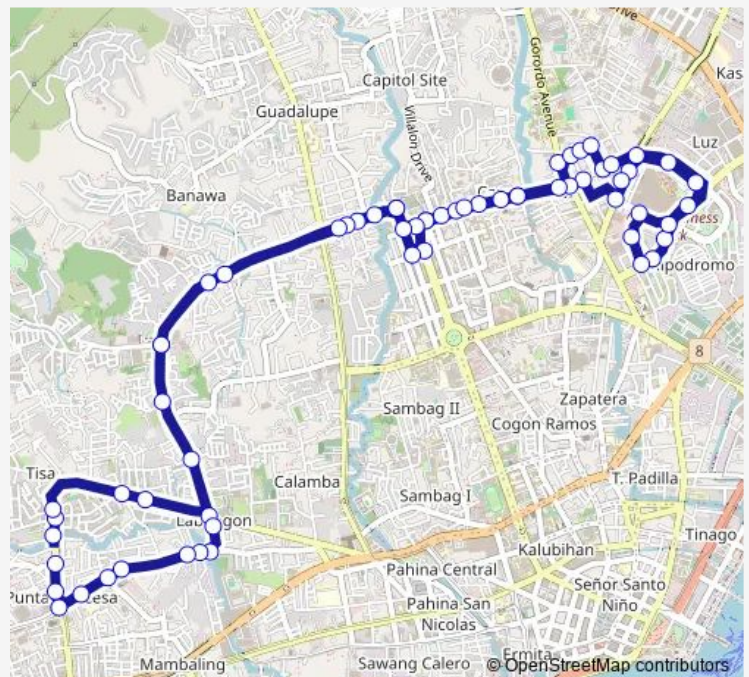

Rama Street&General Maxilom Avenue Extention

### Route schedule

F. Llamas St.&(nodata) — (nodata)&F. Llamas St.

Monday 06:00-23:15

Tuesday 06:00-23:15

Wednesday 06:00-23:15

Thursday 06:00-23:15

Friday 06:00-23:15

Saturday 06:00-23:15

### Route info

Direction: F. Llamas St.&(nodata)

Stops: 63

Trip Duration: 0 hour 38 min

LABANGON - AYALA VIA Escario - Banawa

(nodata)&(nodata)

Bohol Avenue&(nodata)

Samar Loop&Luzon Avenue