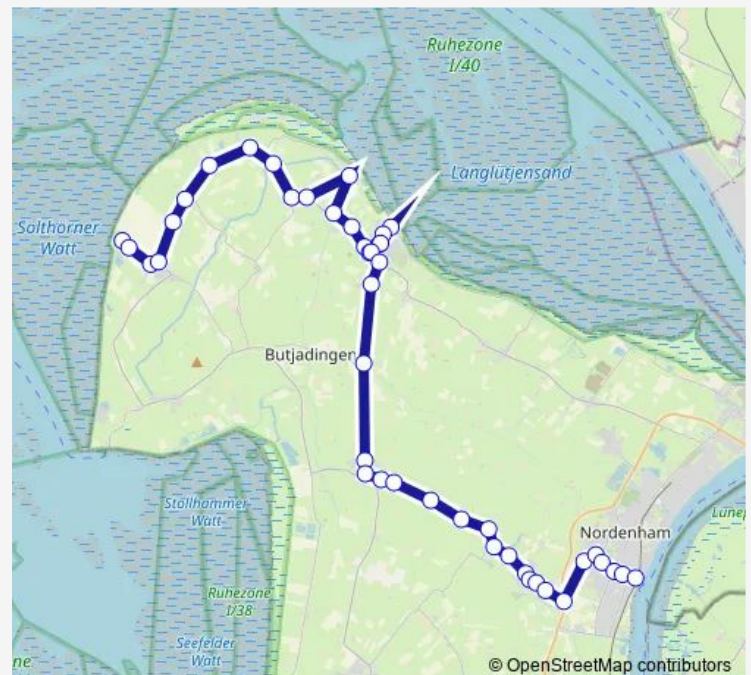

Thursday 05:35-21:35

Friday 05:35-21:35

Saturday 06:35-23:35

Sunday 07:35-21:35

Route info

Direction: Tossens Strand

Stops: 44

Trip Duration: 0 hour 50 min

400

BusMaps

Burhave Rüstinger Straße

Burhave Hollwarden

Stollhamm Mitteldeich

Stollhamm Nordpol

Stollhamm Kirche

Stollhamm Bahnhof

Route schedule

Nordenham Bahnhof — Tossens Strand

Monday	05:30-22:30
Tuesday	05:30-22:30
Wednesday	05:30-22:30
Thursday	05:30-22:30
Friday	05:30-22:30
Saturday	07:30-22:30
Sunday	08:30-20:30

Route info

Direction: Nordenham Bahnhof

Stops: 44

Trip Duration: 0 hour 49 min

Burhave Strand

Burhave Jadestraße

Burhave Tobenweg

Burhave Strandallee

Burhave Kirche

Burhave Sinsumer Weg