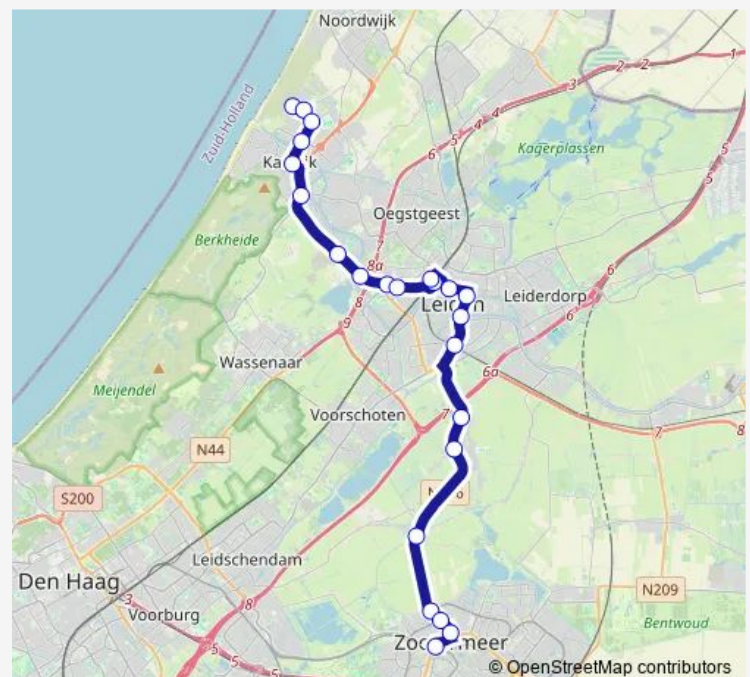

Leiden, Leiden CS Westzijde

Leiden, Energiepark

Leiden, Pelikaan

Leiden, Hogewoerd

Leiden, Station Lammenschans

Zoeterwoude, A4 P+R

Zoeterwoude, Dorp

Stompwijk, Stompwijk

### Route schedule

Noordwijk, ESA Estec — Zoetermeer, Centrum West

Monday 05:02-23:58

Tuesday 05:02-23:58

Wednesday 05:02-23:58

Thursday 05:02-23:58

Friday 05:02-23:58

Saturday 06:01-00:27<sup>+1</sup>

### Route info

Direction: Noordwijk, ESA Estec

Stops: 23

Trip Duration: 1 hour 1 min

400 — Katwijk ESA/Estec - Zoetermeer

BusMaps

Zoetermeer, Woonhart

Zoetermeer, Centrum West

## Direction

Zoetermeer, Centrum West — Noordwijk, ESA Estec

23 stops

[Open route schedule](#)

Zoetermeer, Centrum West

Zoetermeer, Woonhart

Zoetermeer, Binnenpark

Zoetermeer, Meerpolder