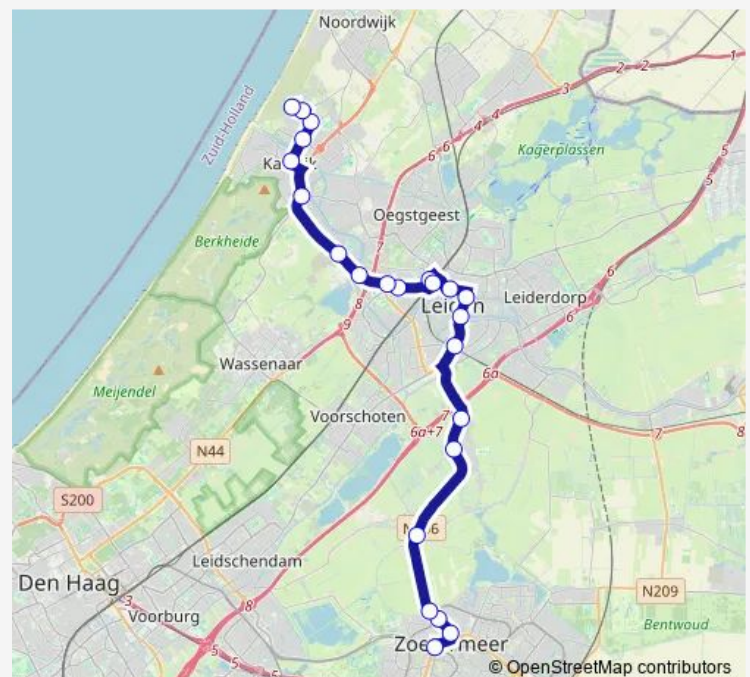

Leiden, Leiden CS Westzijde

Leiden, Energiepark

Leiden, Pelikaan

Leiden, Hogewoerd

Leiden, Station Lammenschans

Zoeterwoude, A4 P+R

Zoeterwoude, Dorp

Stompwijk, Stompwijk

### Route schedule

Noordwijk, ESA Estec — Zoetermeer, Centrum West

Monday 05:02-23:58

Tuesday 05:02-23:58

Wednesday 05:02-23:58

Thursday 05:02-23:58

Friday 05:02-23:58

Saturday 06:01-00:27<sup>+1</sup>

### Route info

Direction: Noordwijk, ESA Estec

Stops: 23

Trip Duration: 0 hour 45 min

400 — Katwijk ESA/Estec - Zoetermeer

BusMaps

Zoetermeer, Woonhart

Zoetermeer, Centrum West

## Direction

Zoetermeer, Centrum West — Noordwijk, ESA Estec

23 stops

[Open route schedule](#)

Zoetermeer, Centrum West

Zoetermeer, Woonhart

Zoetermeer, Binnenpark

Zoetermeer, Meerpolder