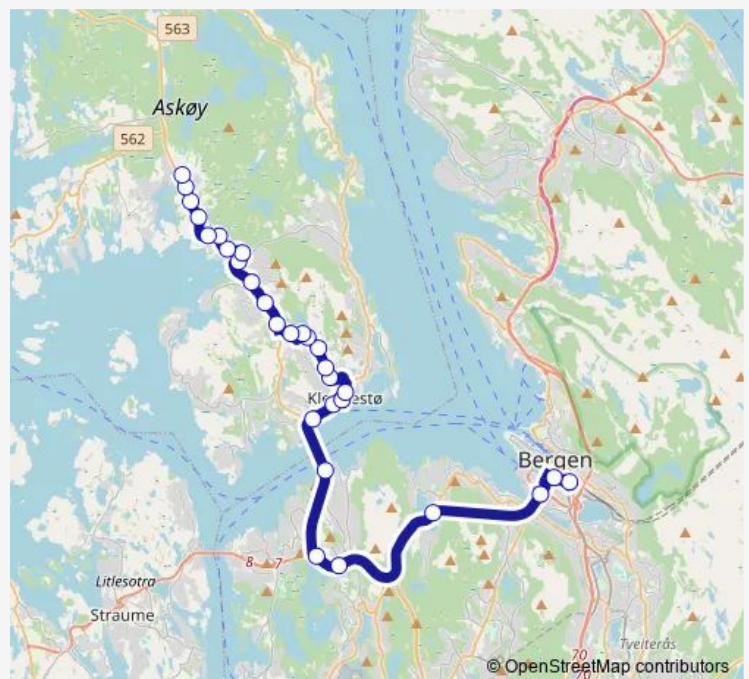

Wednesday 08:08

Thursday 08:08

Friday 08:08

Saturday —

Sunday —

Route info

Direction: Haugland verkstedet

Stops: 15

Trip Duration: 0 hour 16 min

■ 400 — Ravnanger - Kleppestø - Bergen busstasjon

Direction

Ravnanger terminal — Festplassen

33 stops

[Open route schedule](#)

Ravnanger terminal

Ravnanger Senter