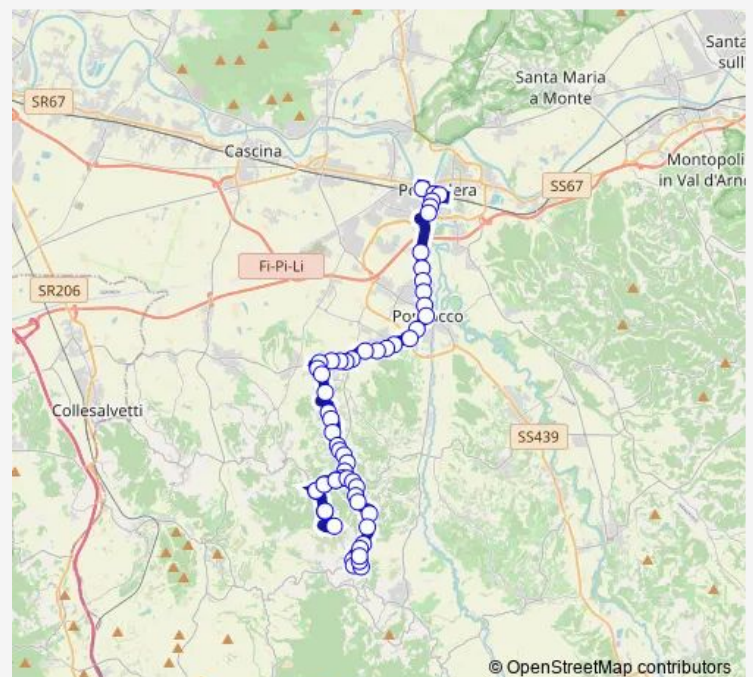

Thursday 12:57

Friday 12:57

Saturday 12:57

Sunday —

Route info

Direction: Casciana Alta

Stops: 27

Trip Duration: 0 hour 31 min

Pontedera Corsia 3 — Casciana Alta

58 stops

[Open route schedule](#)

Pontedera Corsia 3

V.Le Della Repubblica

V.Le Risorgimento Scuola

Ospedale

V.Roma 244